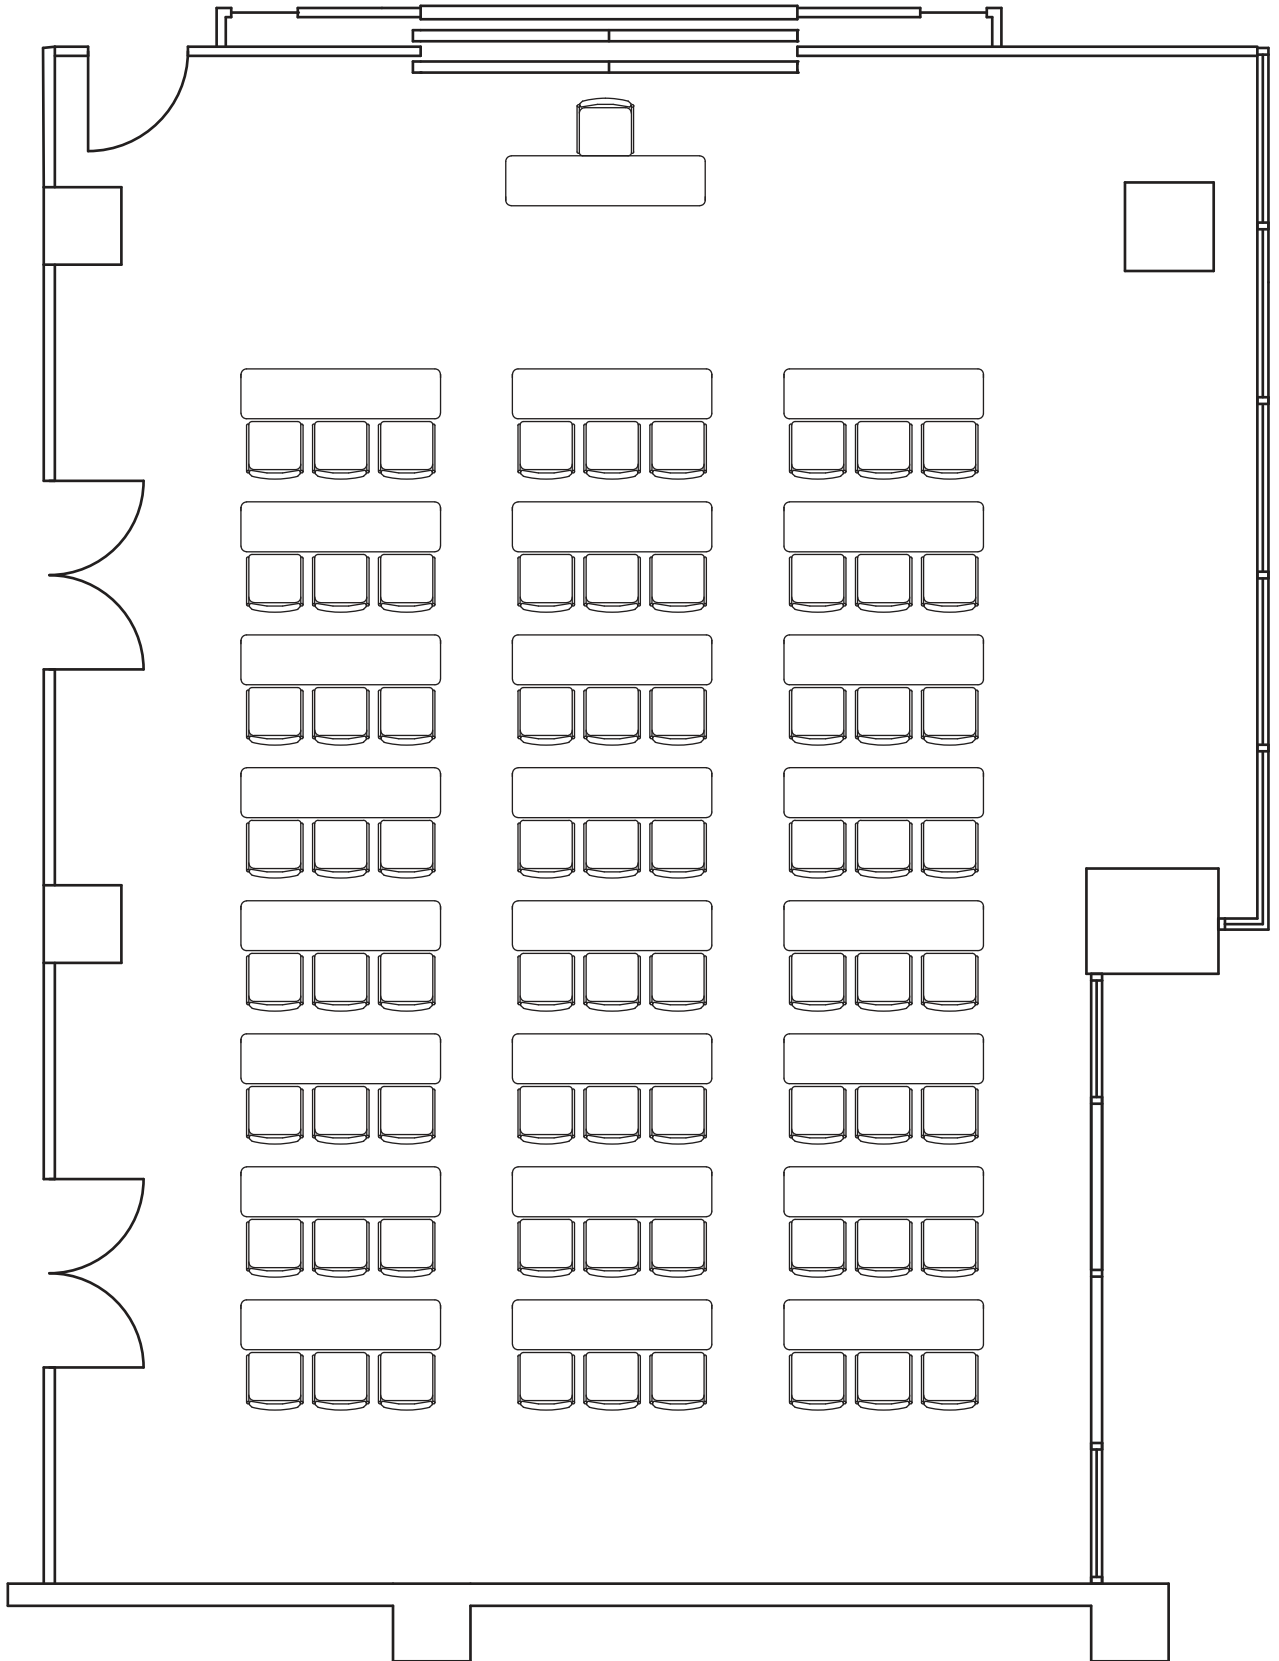

サンプルレイアウト

1,000

東地区	1号館	4階	G会議室	スクール型	72名
-----	-----	----	------	-------	-----