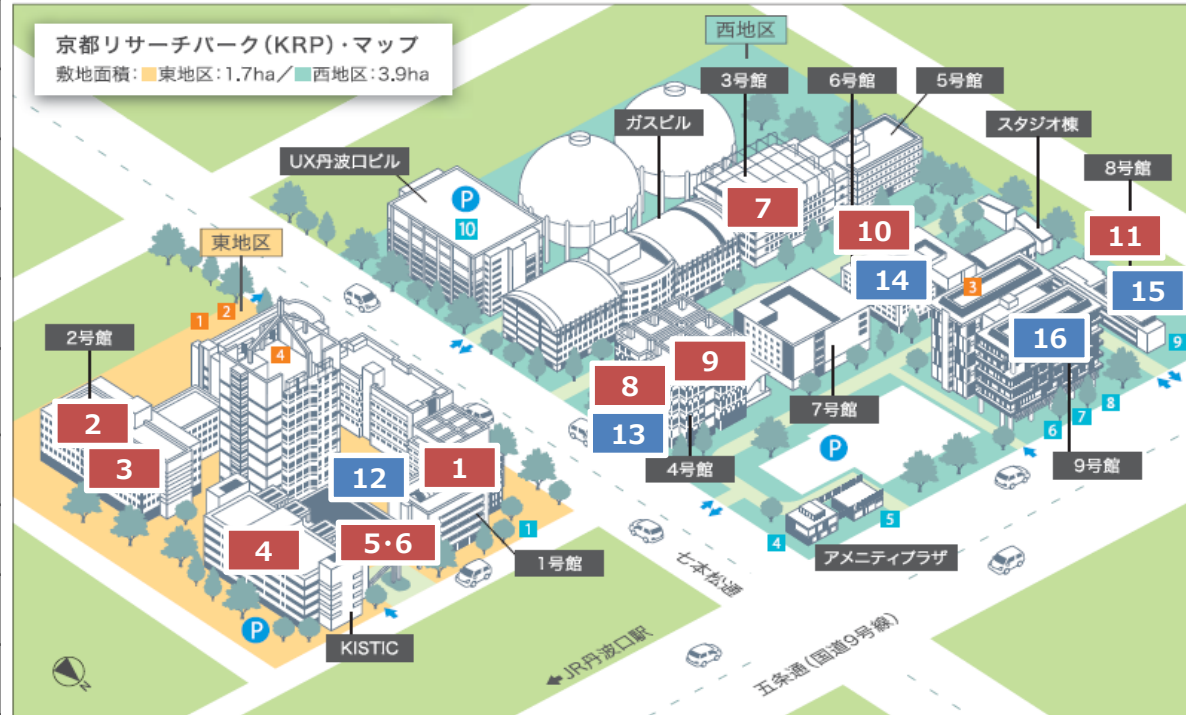

# ご案内 (昼食休憩にご利用可能な共用スペースについて)

京都リサーチパーク地区では、通常は打合せや商談等にお使いいただく共用スペースのうち、一部のスペースを、昼食時間に、お食事をしていただくことができる休憩スペースとして開放・提供しています。

NO.	昼食休憩利用可能 共用スペース	時 間
1	1号館 3F	12:00～13:00
2	2号館 1F リフレッシュコーナー	12:00～13:00 (1Fロビーの奥)
3	2号館 2F	12:00～13:00
4	KISTIC 5F	11:30～14:00
5	アトリウム 1F (開放時)	11:00～14:00
6	アトリウム 2F	12:00～13:00
7	3号館 2・4F	12:00～13:00
8	4号館 B1F バンケットホール (開放時)	11:00～14:00
9	4号館 4～8F	12:00～13:00
10	6号館 2～4F	12:00～13:00
11	8号館ラウンジ (8号館ご入居者さま限定)	12:00～13:00
12	東地区中庭	終日利用可能
13	4号館 B1F (Co-terrace)	終日利用可能
14	6号館 3・4Fテラス	終日利用可能
15	8号館テラス	終日利用可能
16	9号館 3Fテラス	終日利用可能