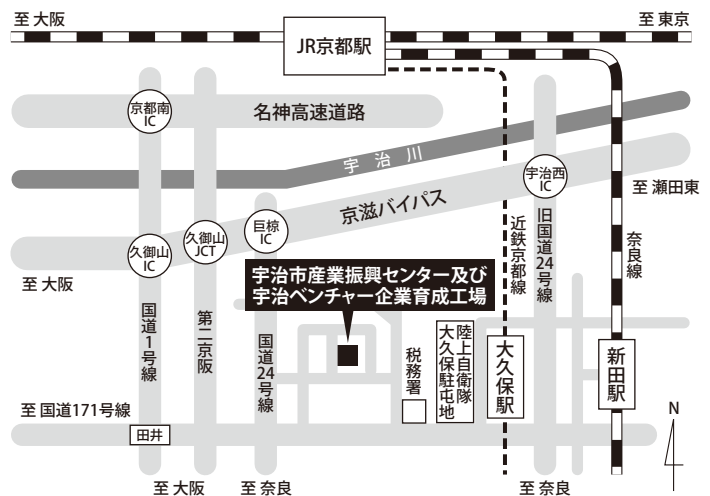

【電車をご利用の場合】

近鉄京都線「大久保」駅またはJR奈良線「新田」駅下車。徒歩約15分。
駅からはタクシーのご利用が便利です。

【車をご利用の場合】

最大26台駐車可能スペースあり。ただし、限りがありますので、
なるべく公共交通機関をご利用ください。

◆ 宇治ベンチャー企業育成工場(宇治VIF)入居者募集のご案内 ◆

宇治市では独自性の高い新しい製品の開発や研究、試作に取り組むベンチャー企業を育成するために設置した、宇治VIFへの入居企業を募集中です。