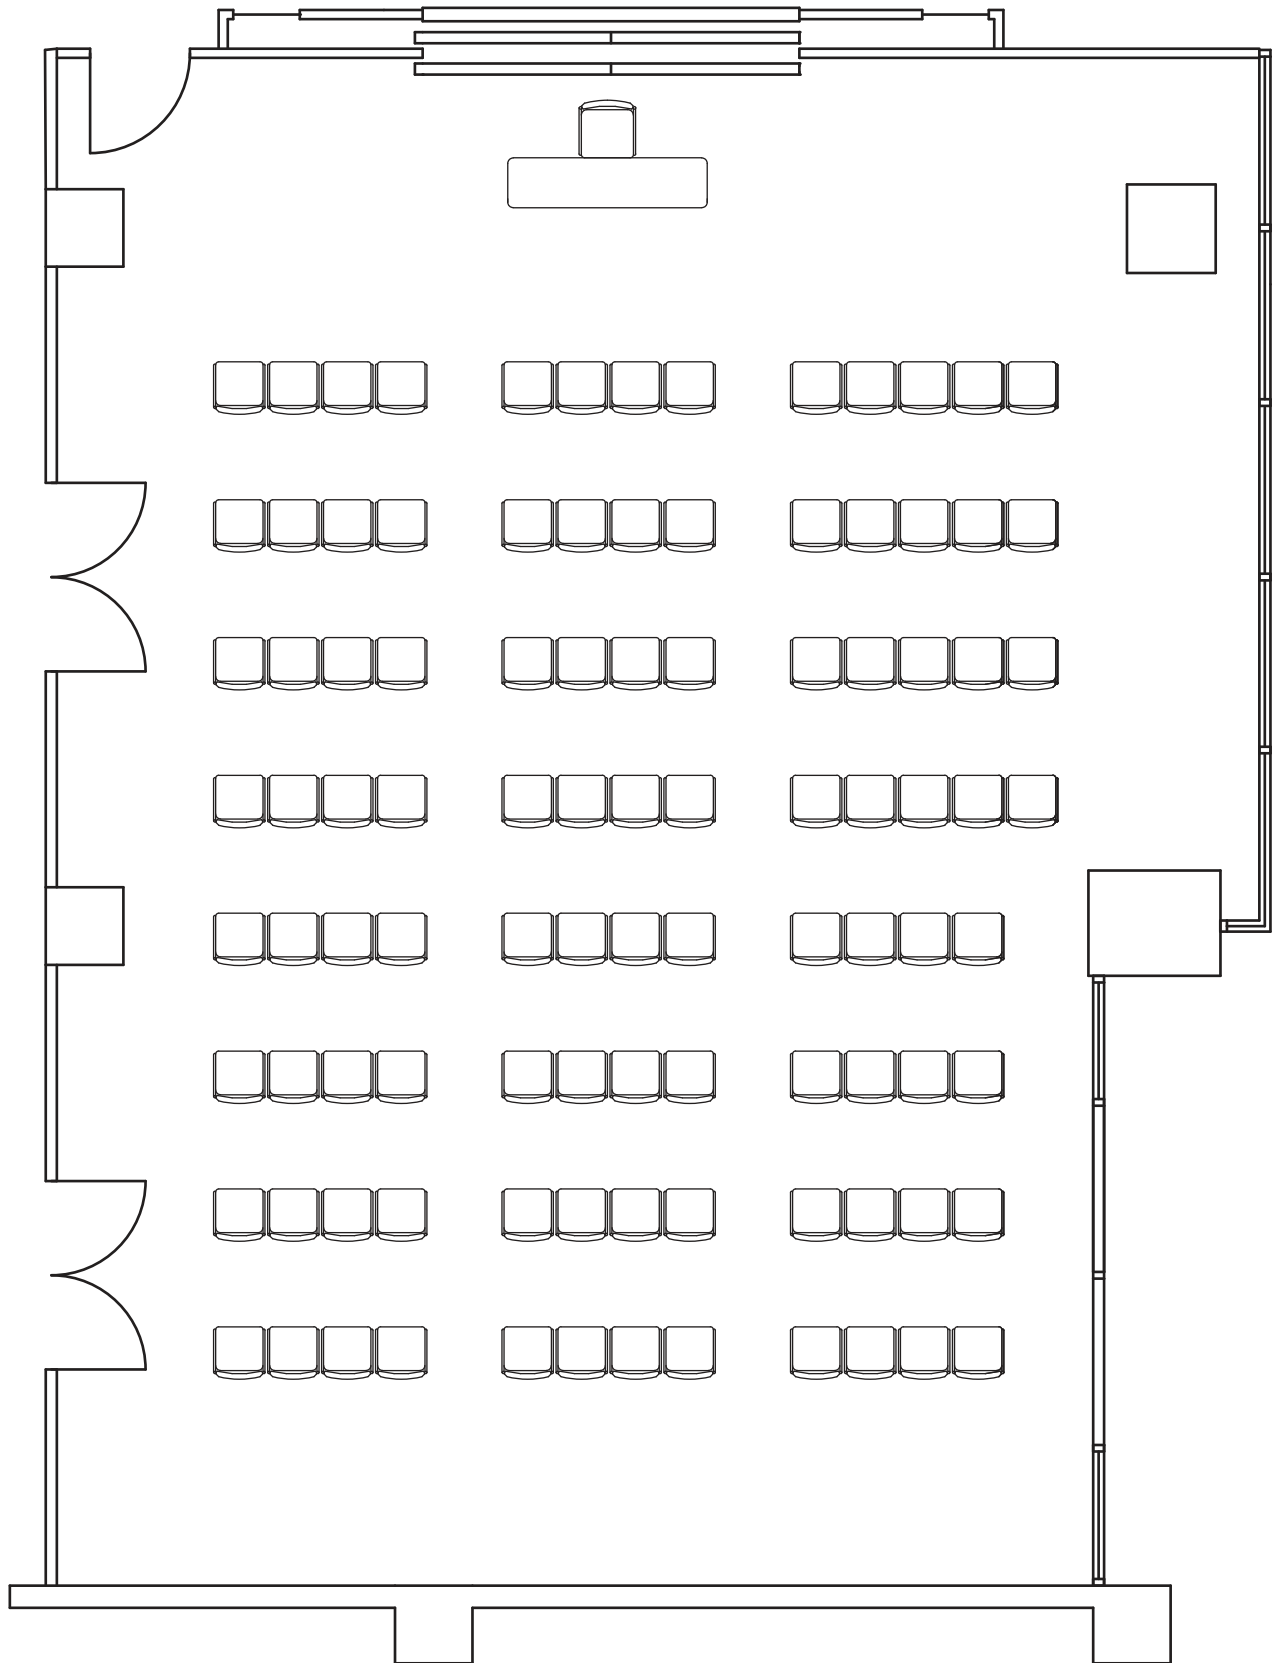

# サンプルレイアウト

東地区	1号館	4階	G会議室	シアター型	100名
-----	-----	----	------	-------	------