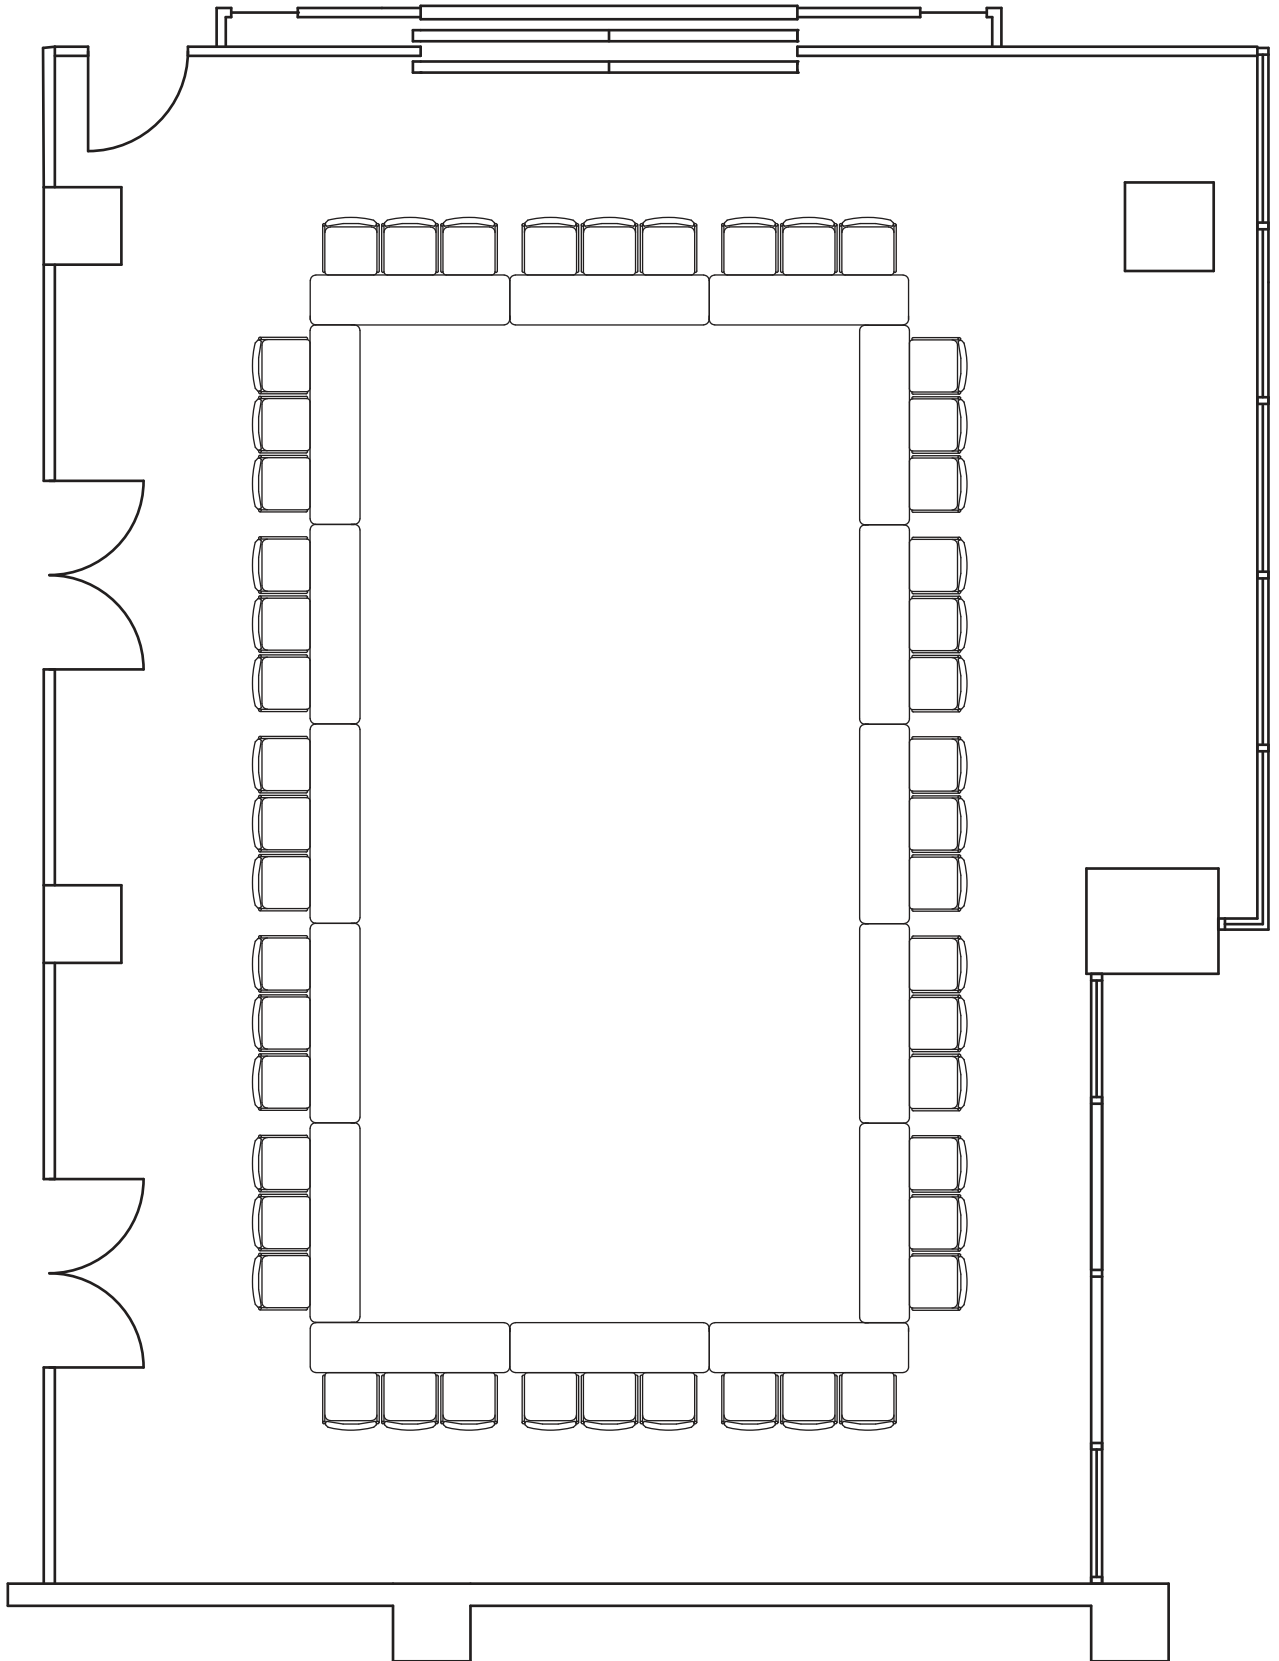

サンプルレイアウト

東地区	1号館	4階	G会議室	口型	48名
-----	-----	----	------	----	-----