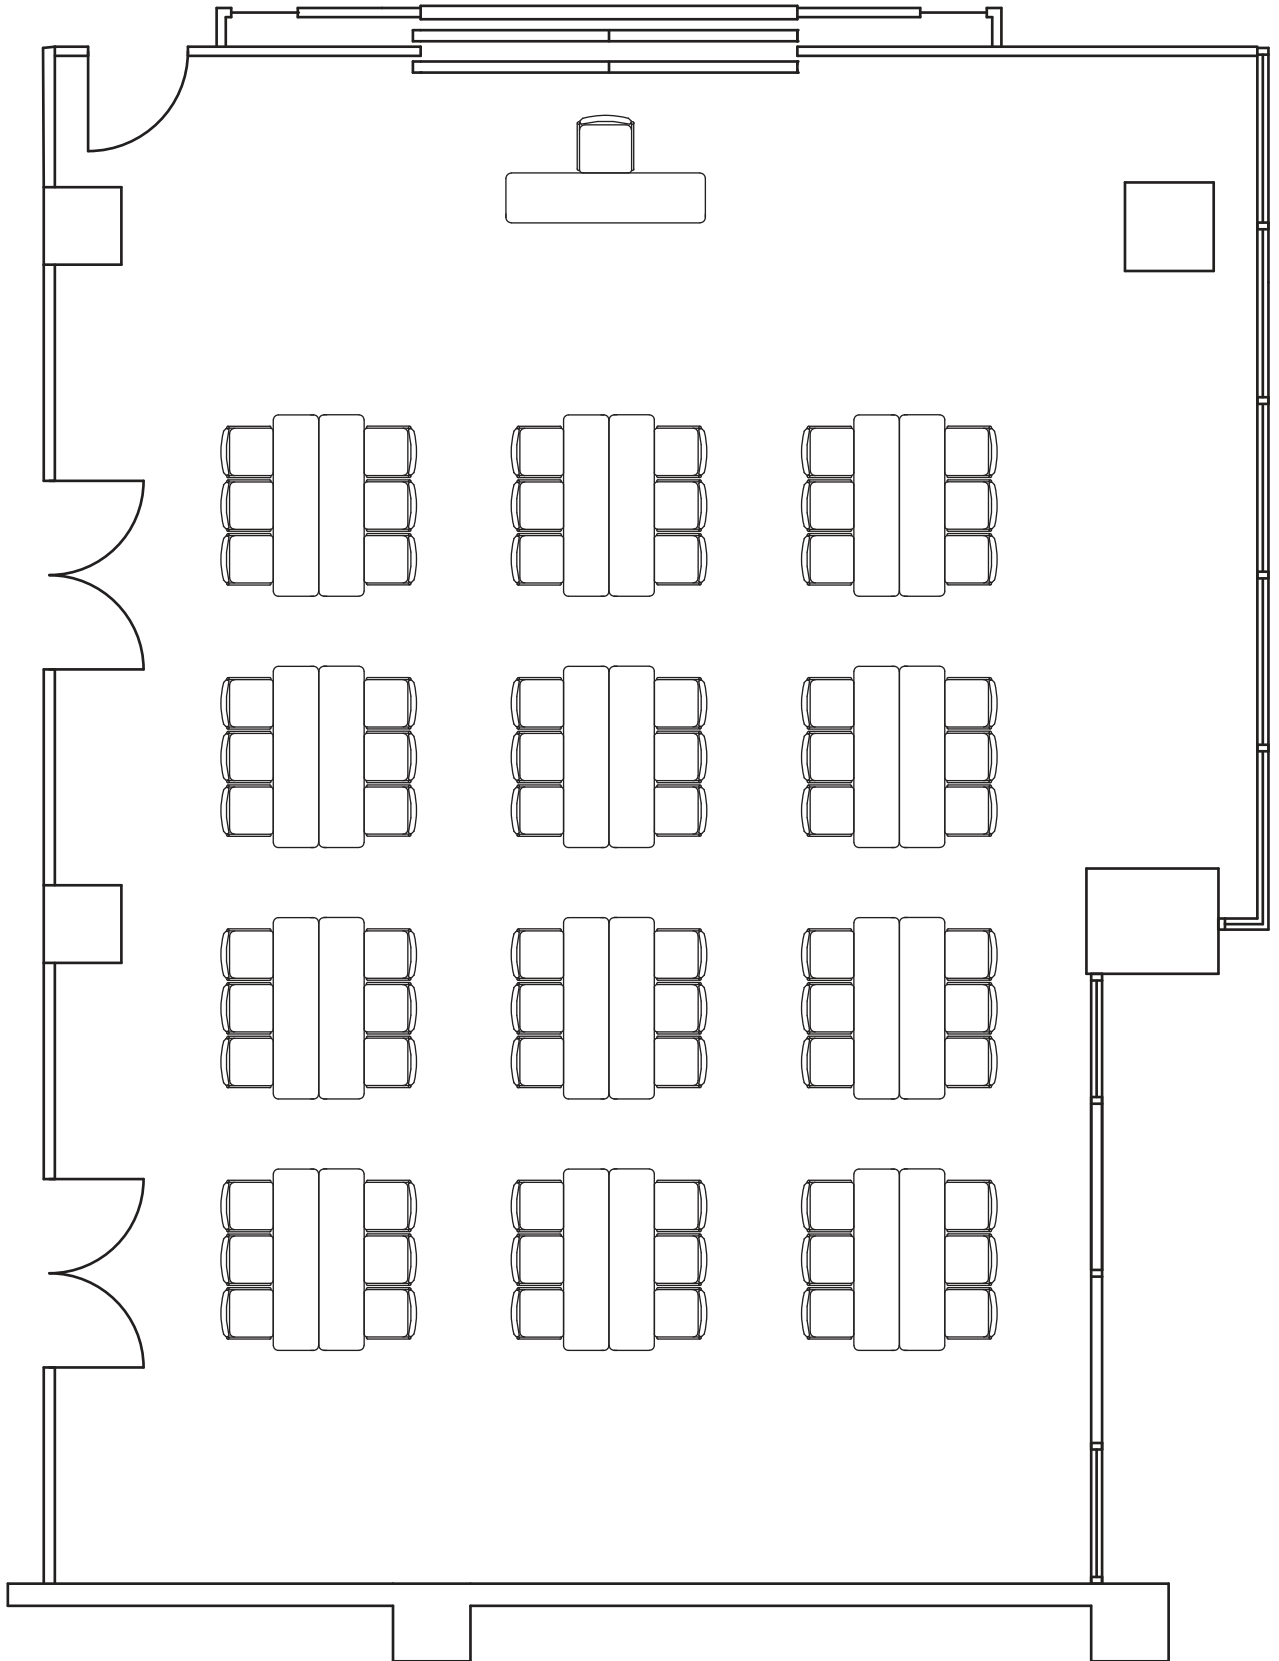

サンプルレイアウト

東地区	1号館	4階	G会議室	島型	6名×12島
-----	-----	----	------	----	--------