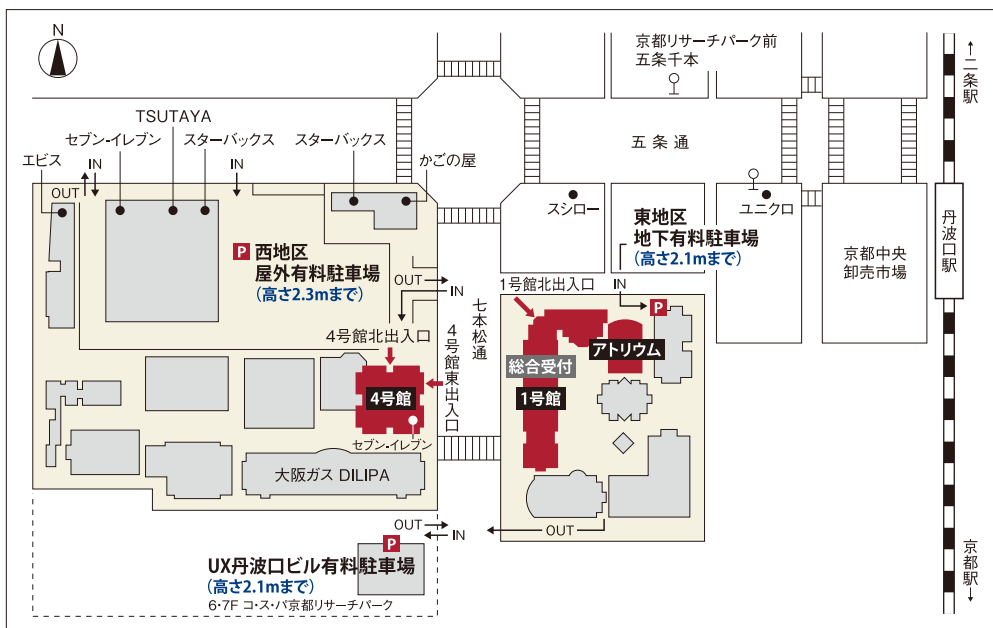

■京都リサーチパークへのアクセス

〈交通のご案内〉

〔JR〕〔近鉄〕〔地下鉄〕 京都駅より

- JR嵯峨野線(山陰線)乗り換え 丹波口駅下車、徒歩5分
- タクシー (10分)

〔京阪〕 清水五条駅より

- タクシー (10分)

〔阪急〕 大宮駅・西院駅 / 〔地下鉄〕 五条駅より

- タクシー (5分)

お車でお越しの場合

- 名神高速道路「京都南IC」または「京都東IC」より20分

■近隣地図

JR丹波口駅より徒歩5分

●お問い合わせ

京都リサーチパーク株式会社 コンベンション部
 〒600-8813 京都市下京区中堂寺南町134
TEL 075-322-7888 FAX 075-314-2968
 E-mail convention@krp.co.jp <http://www.krp.co.jp/>

●会議施設住所

東地区1号館
 〒600-8813 京都市下京区中堂寺南町134
 西地区4号館
 〒600-8815 京都市下京区中堂寺粟田町93