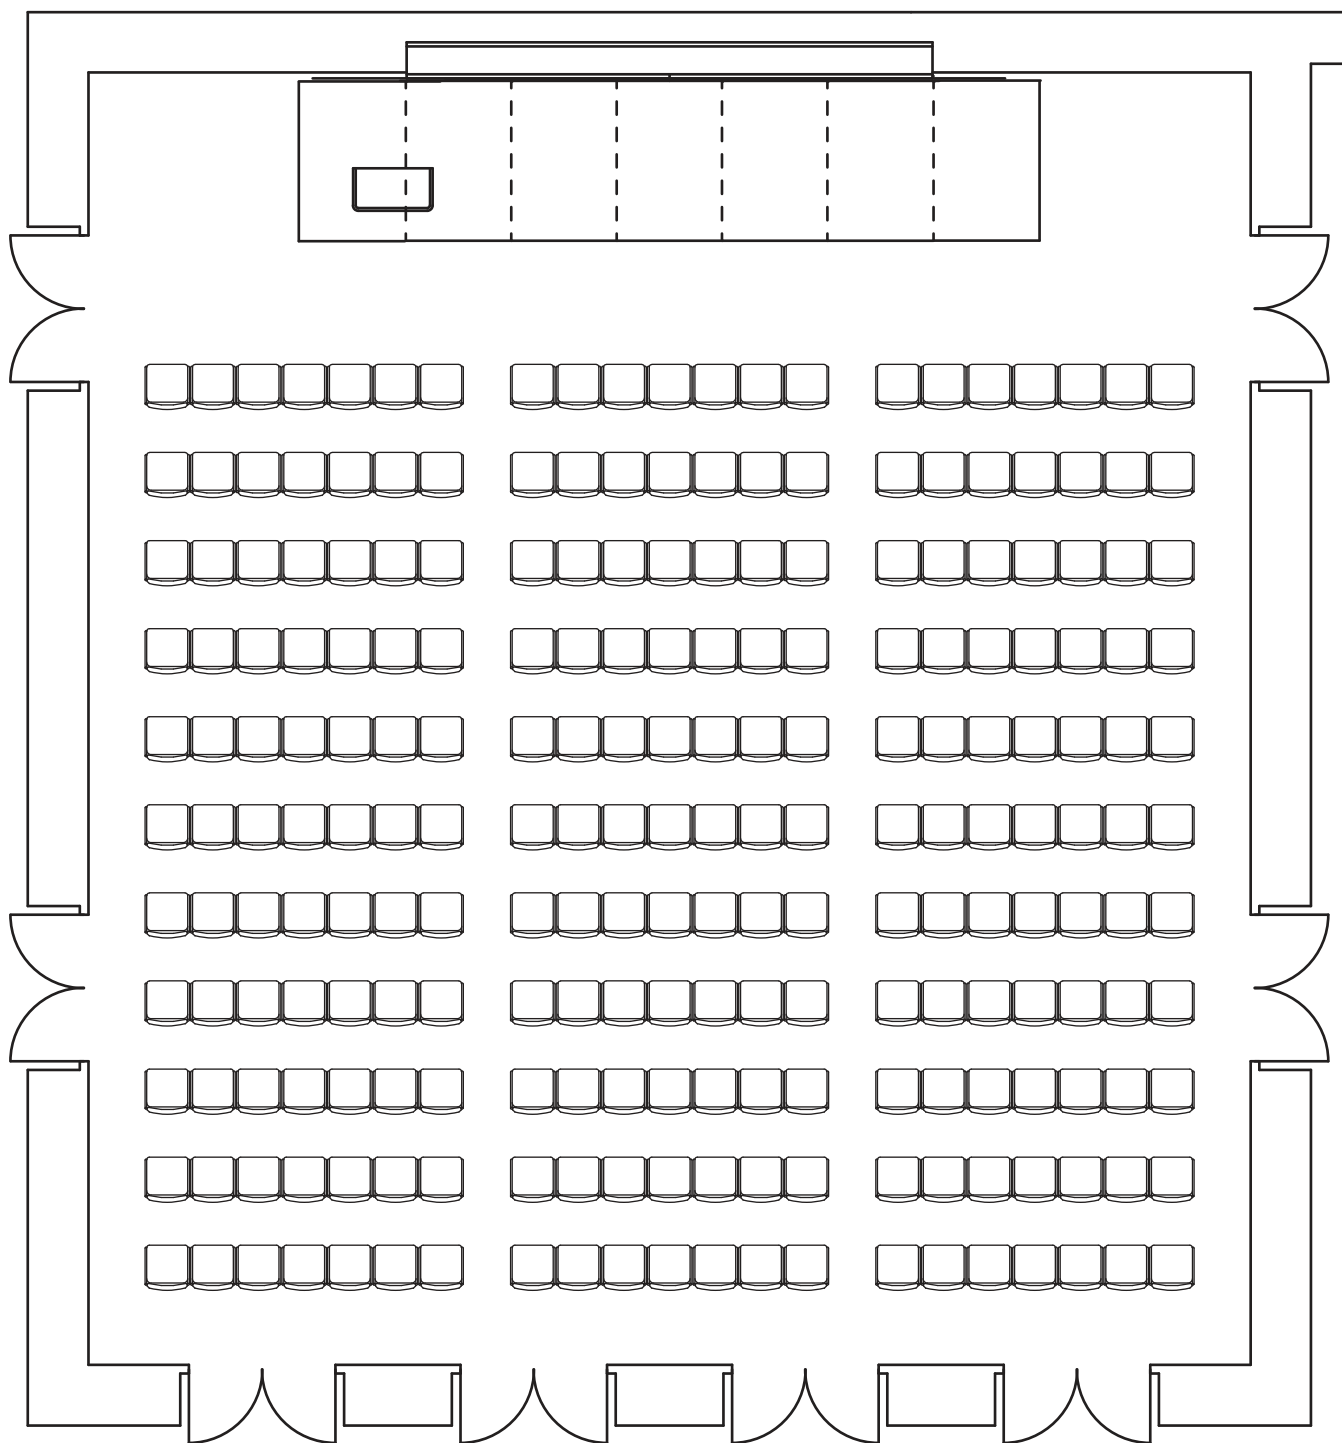

サンプルレイアウト

東地区	1号館	4階	サイエンスホール	シアター型	230席
-----	-----	----	----------	-------	------