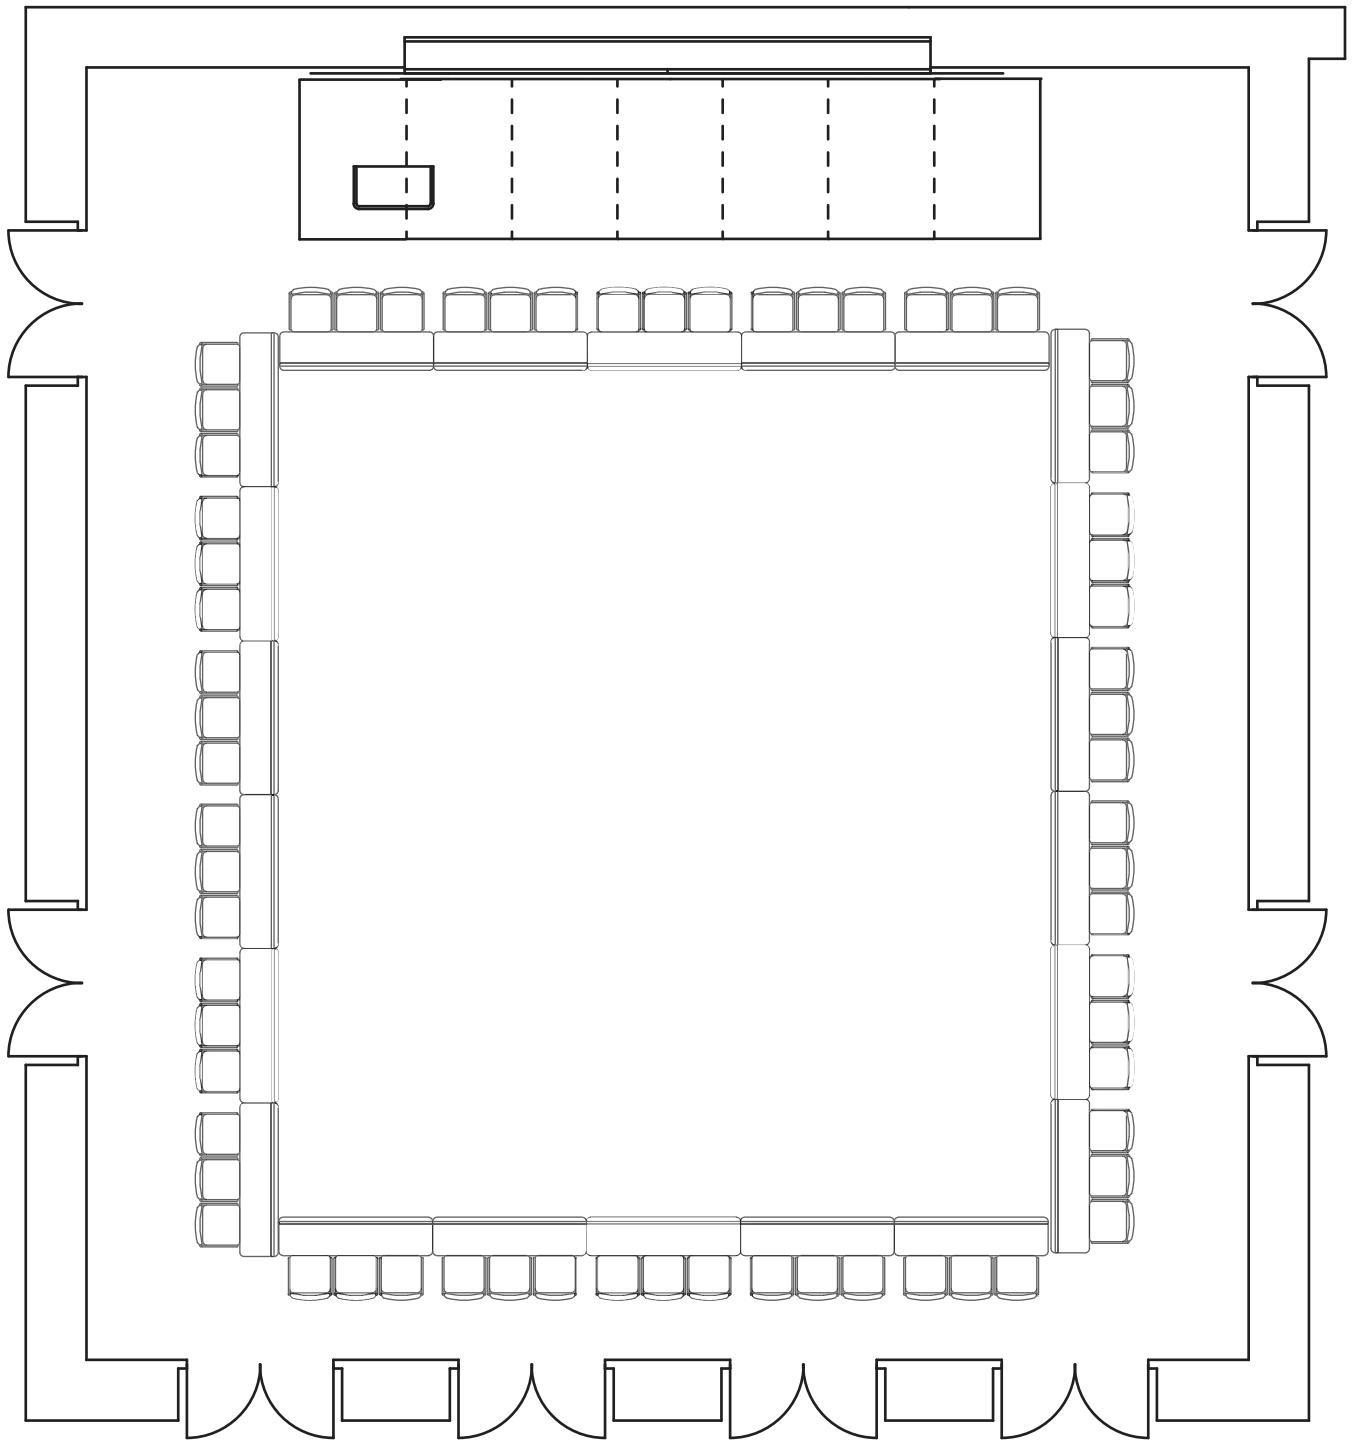

# サンプルレイアウト

1,000

東地区	1号館	4階	サイエンスホール	口型	60席
-----	-----	----	----------	----	-----