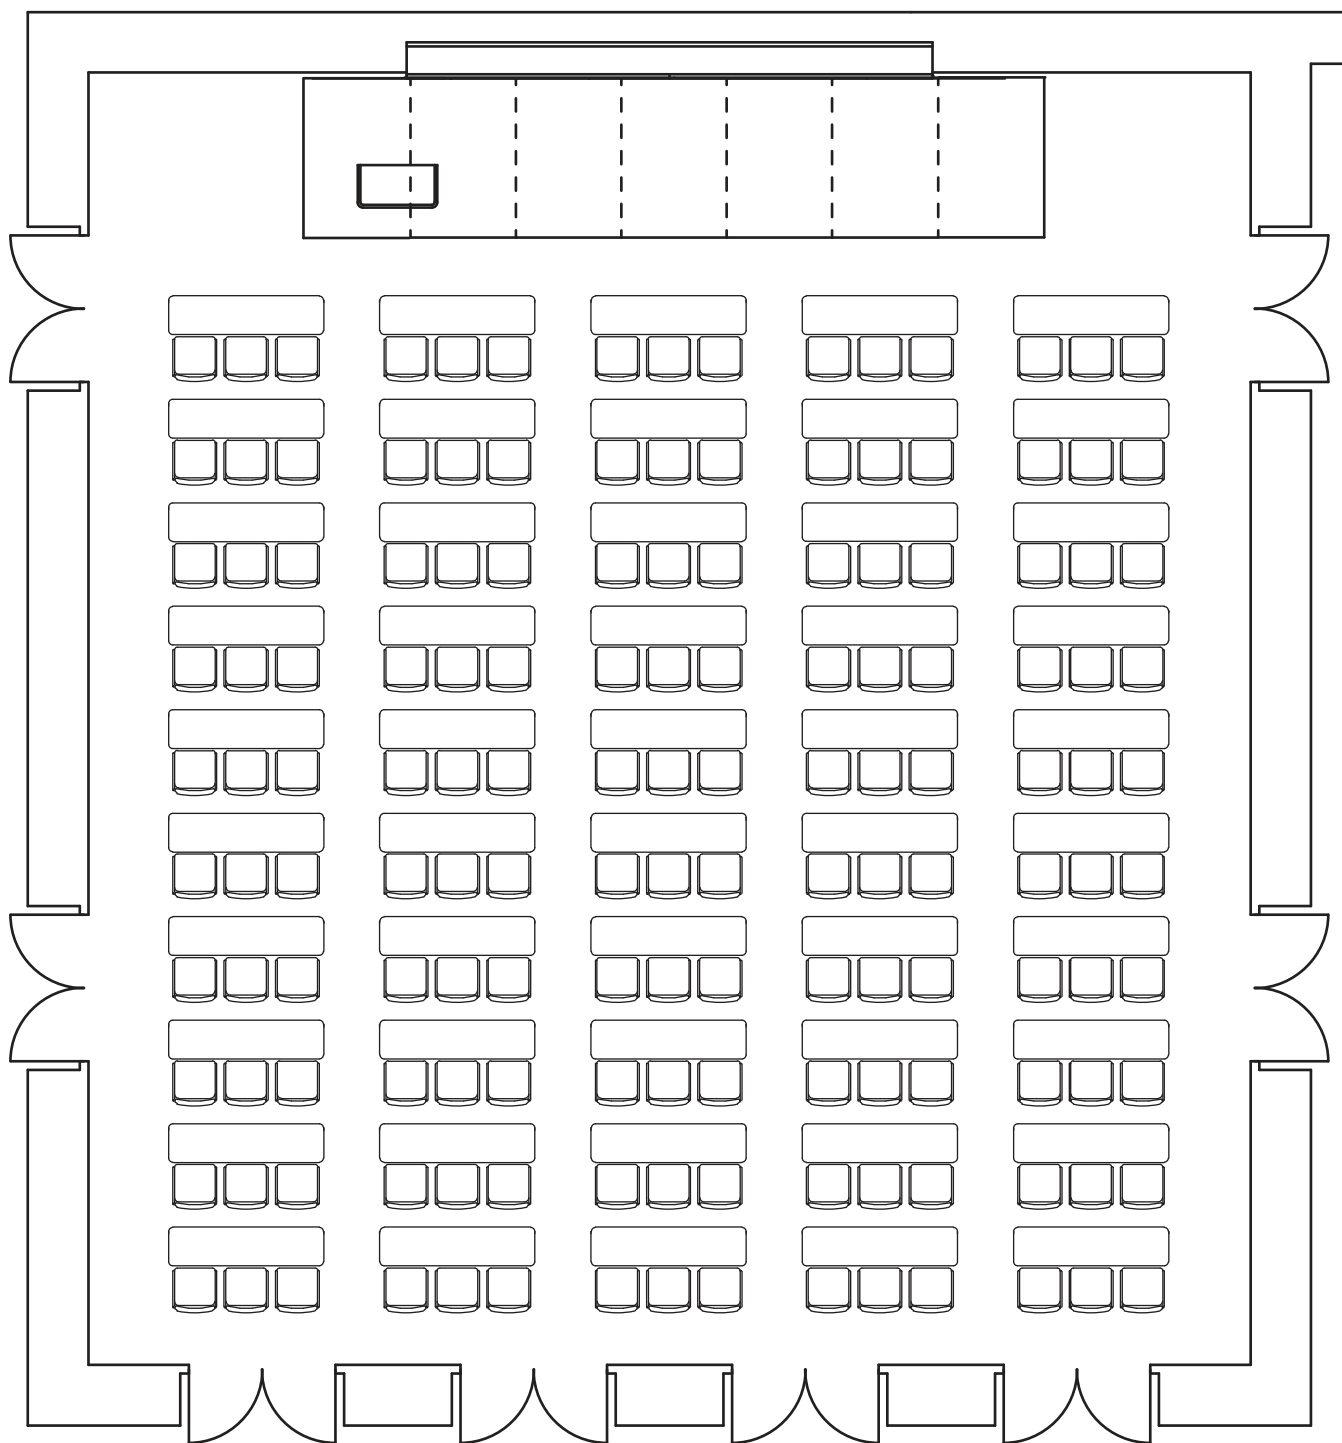

サンプルレイアウト

1,000

東地区	1号館	4階	サイエンスホール	スクール型	150席
-----	-----	----	----------	-------	------