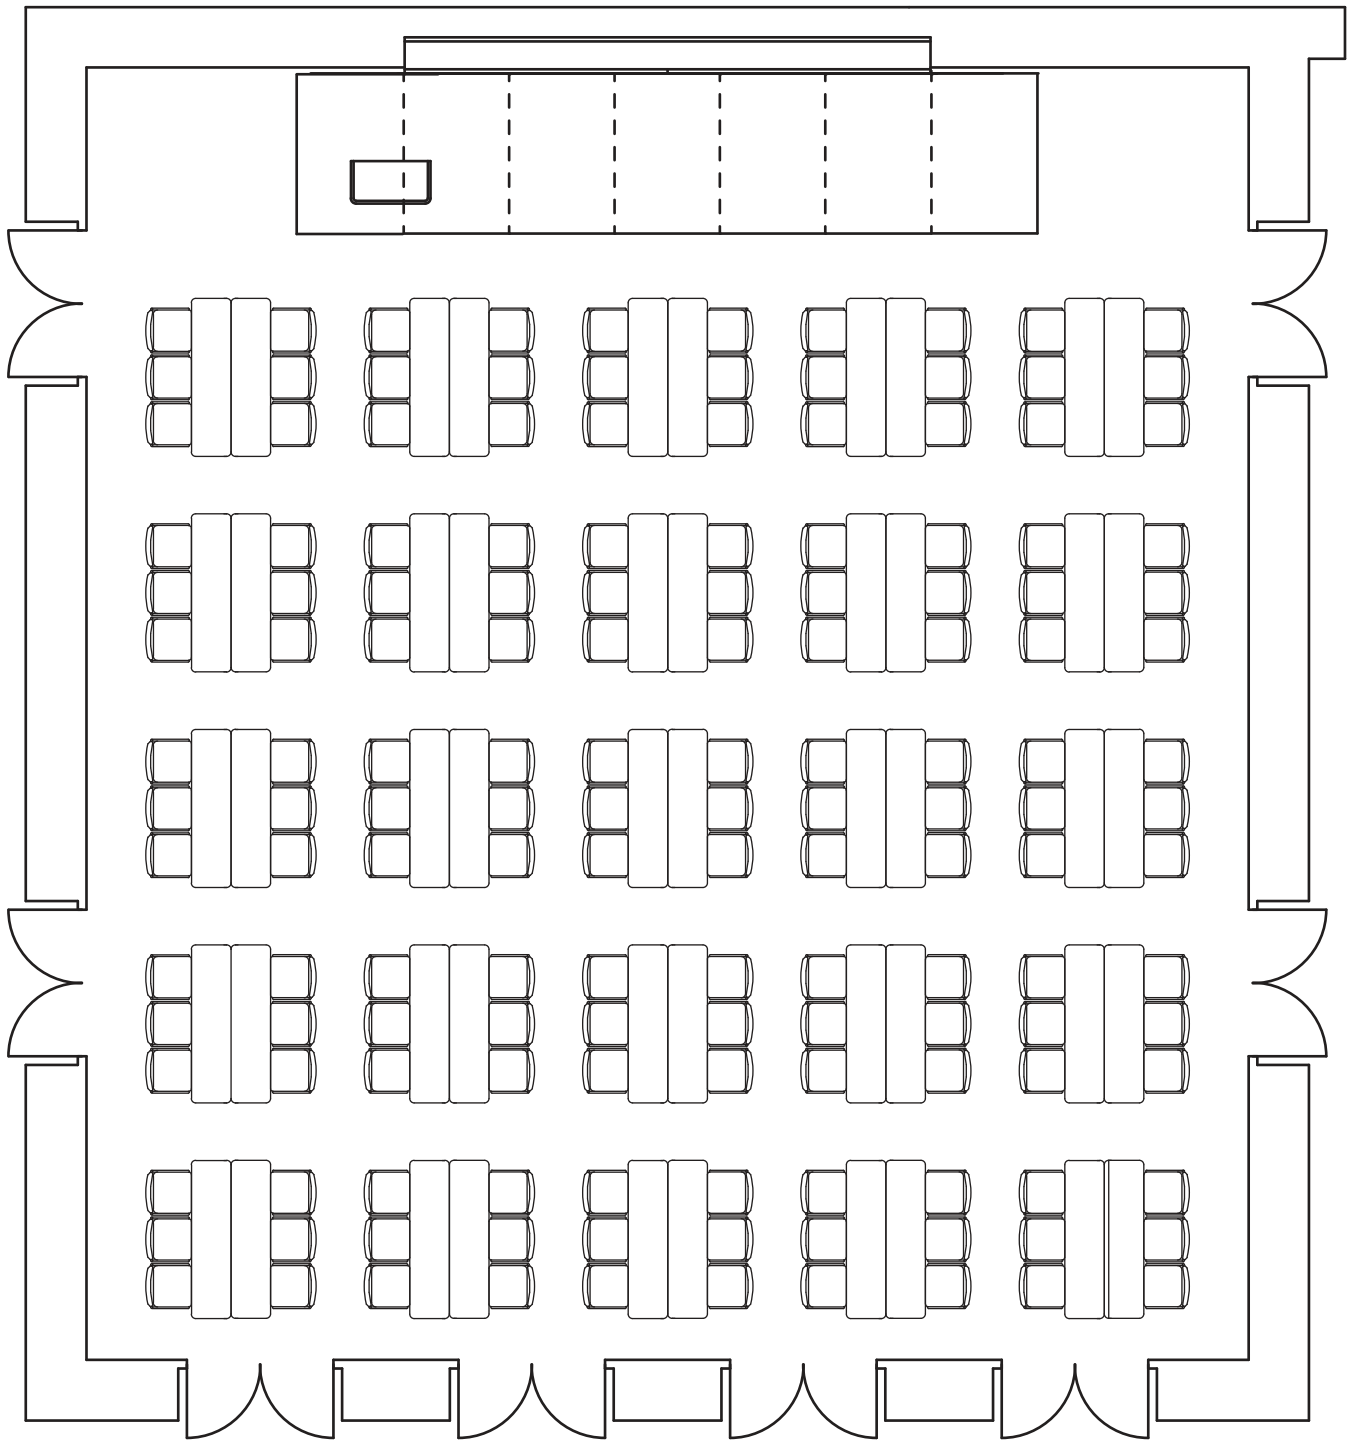

# サンプルレイアウト

1,000

東地区	1号館	4階	サイエンスホール	島型	6名×25島
-----	-----	----	----------	----	--------