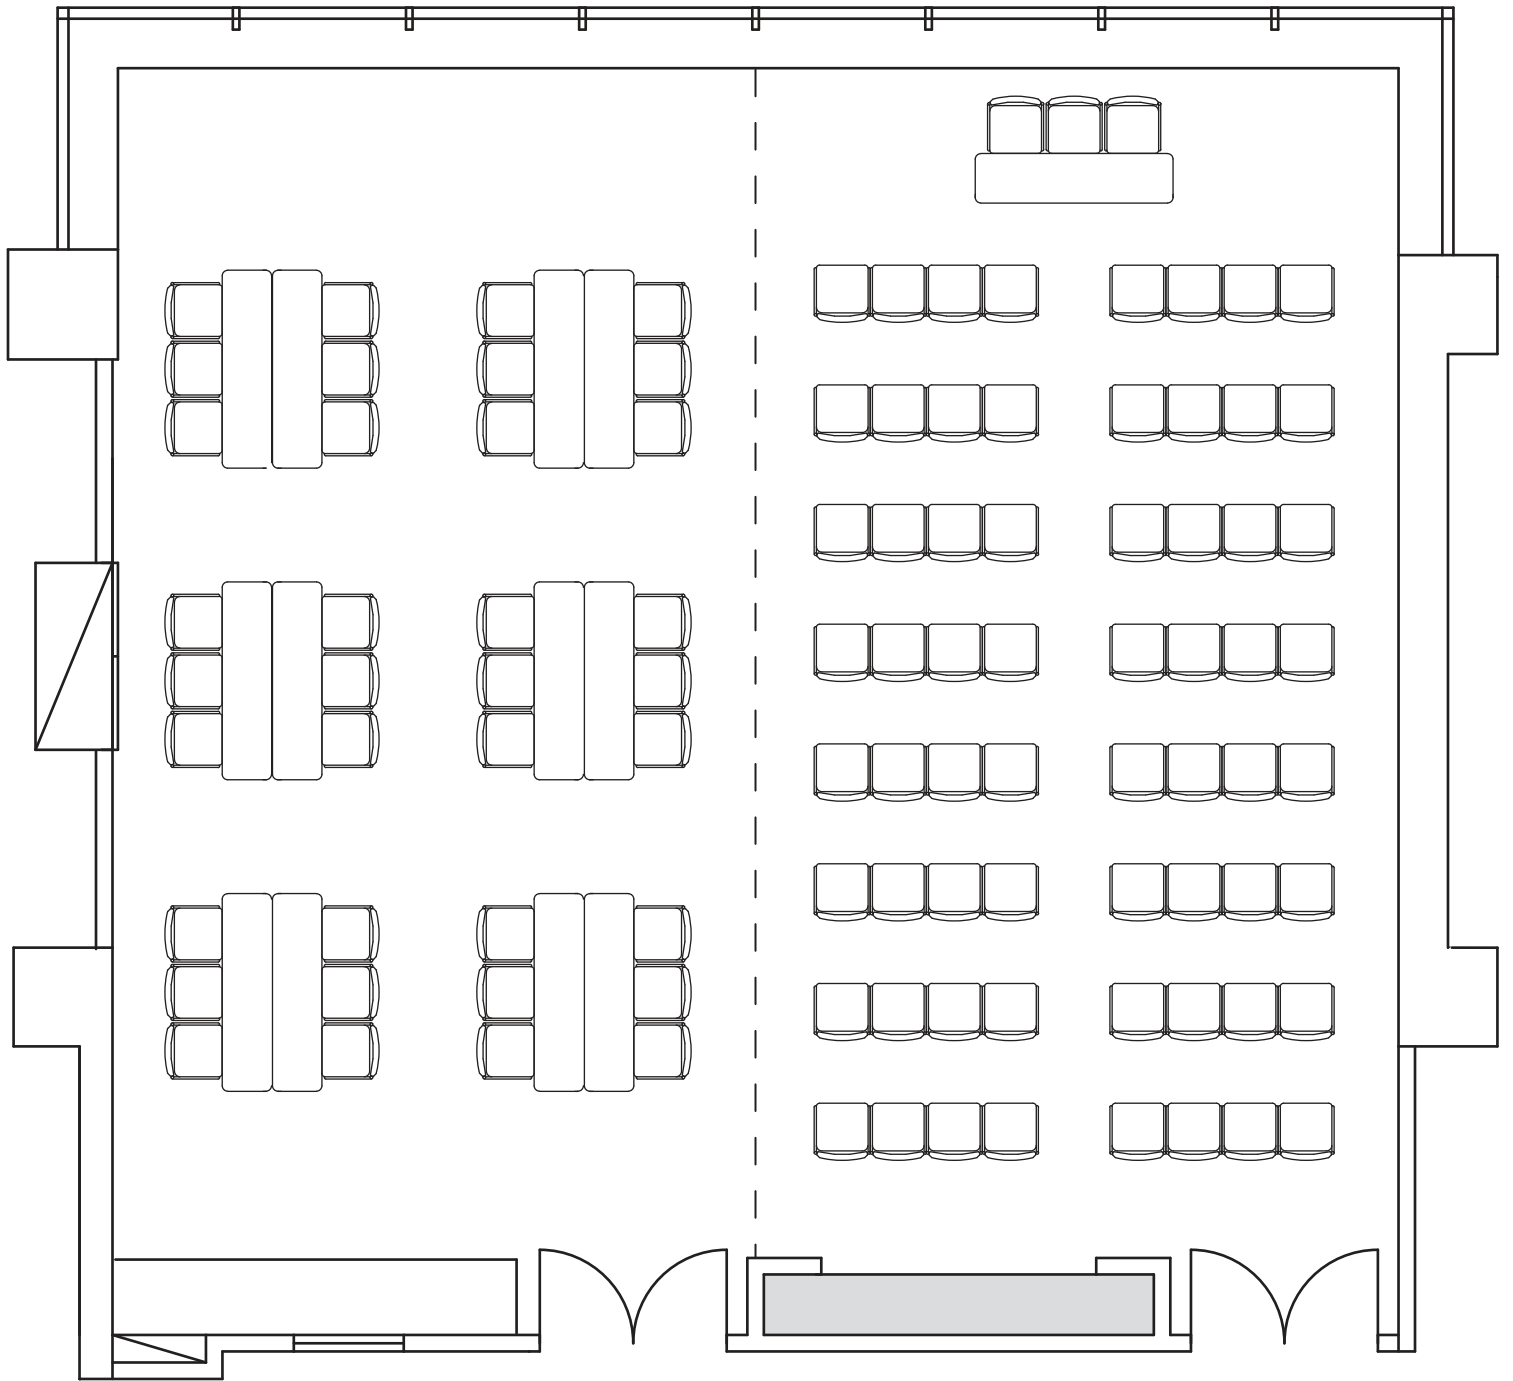

# サンプルレイアウト

西地区	4号館	2階	ルーム2A/2B	島型:6名×6島 シアター形式:64席
-----	-----	----	----------	---------------------