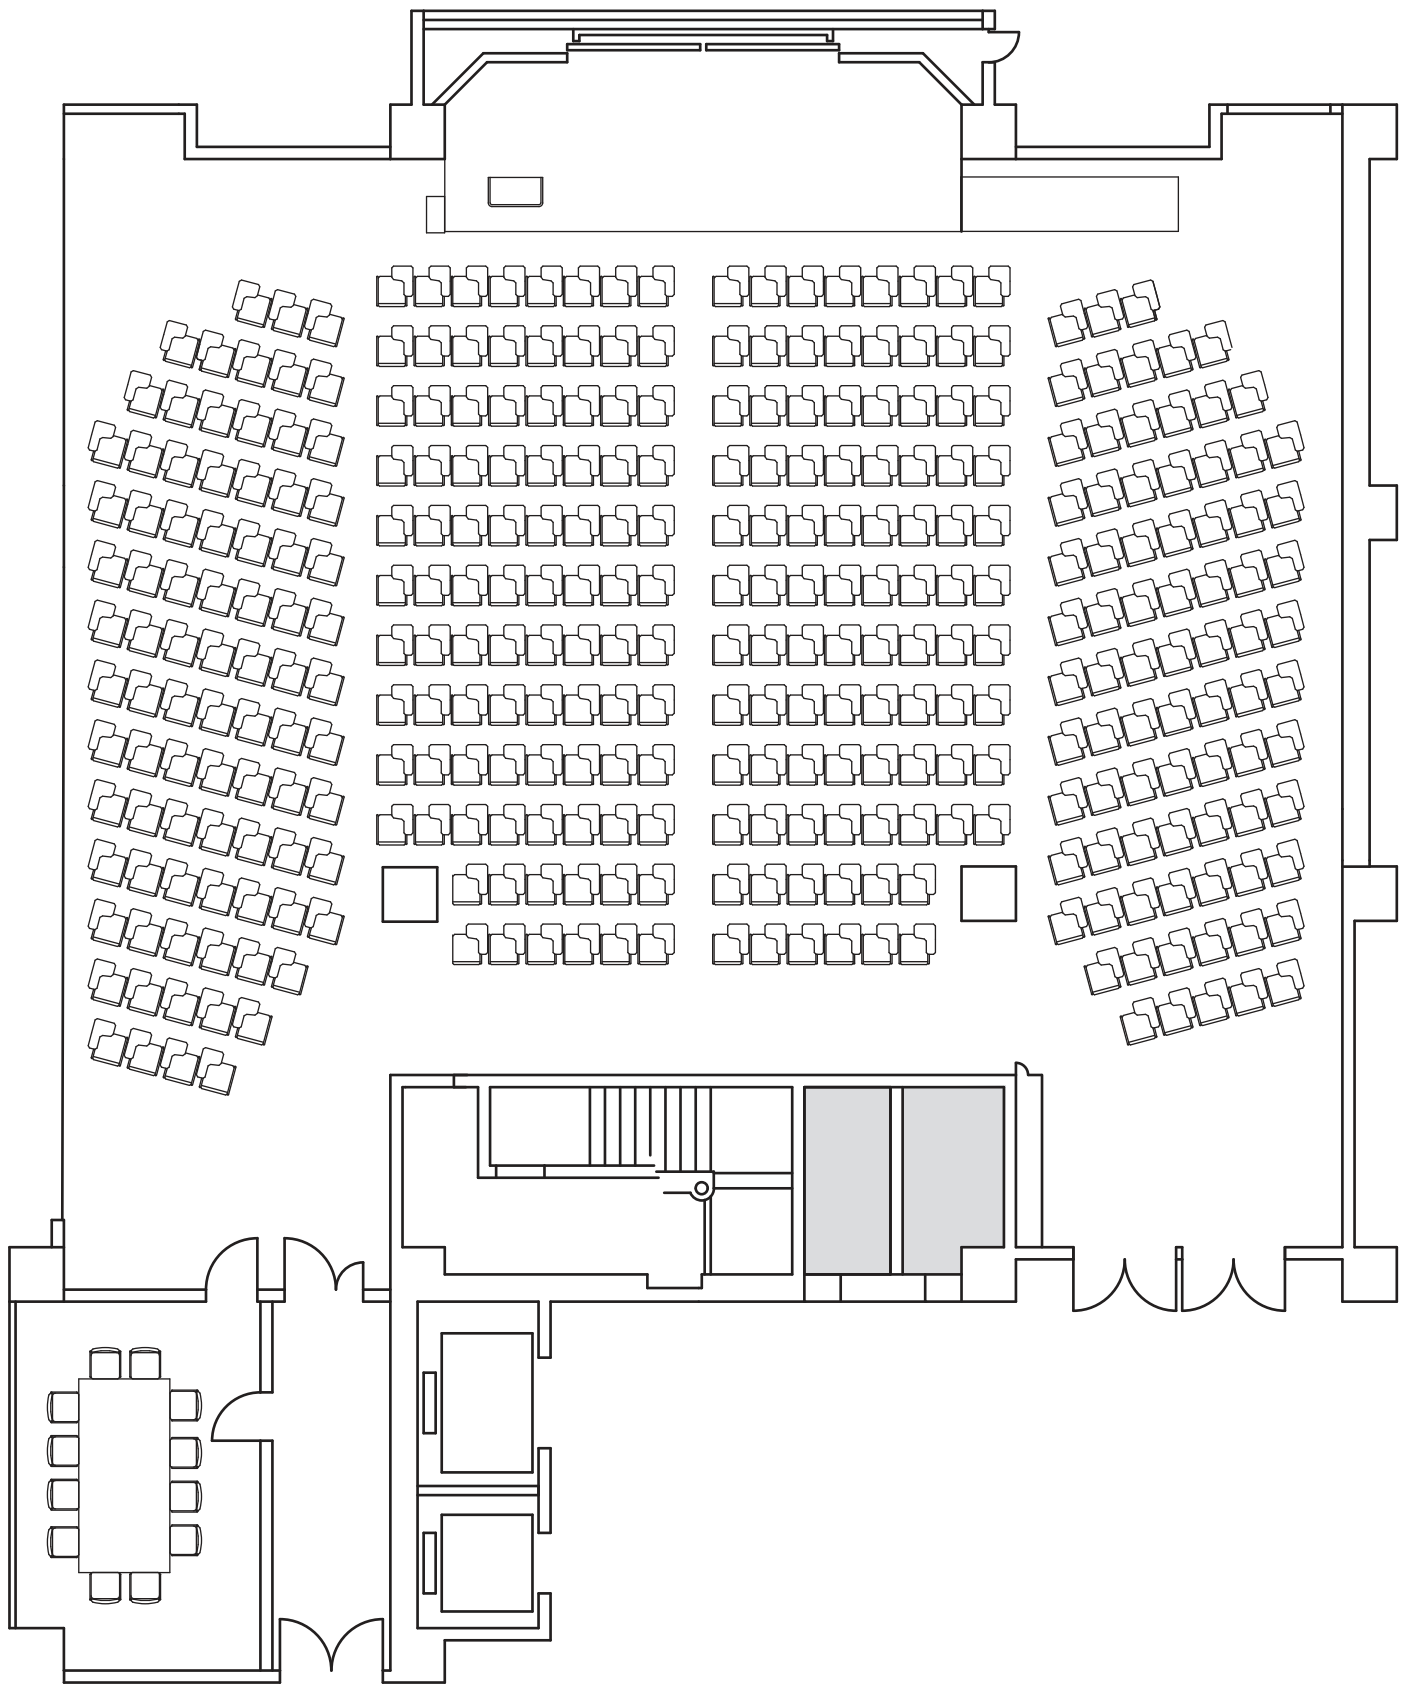

サンプルレイアウト

1,000

西地区	4号館	地下1階	バスホール	シアター型	352名
-----	-----	------	-------	-------	------