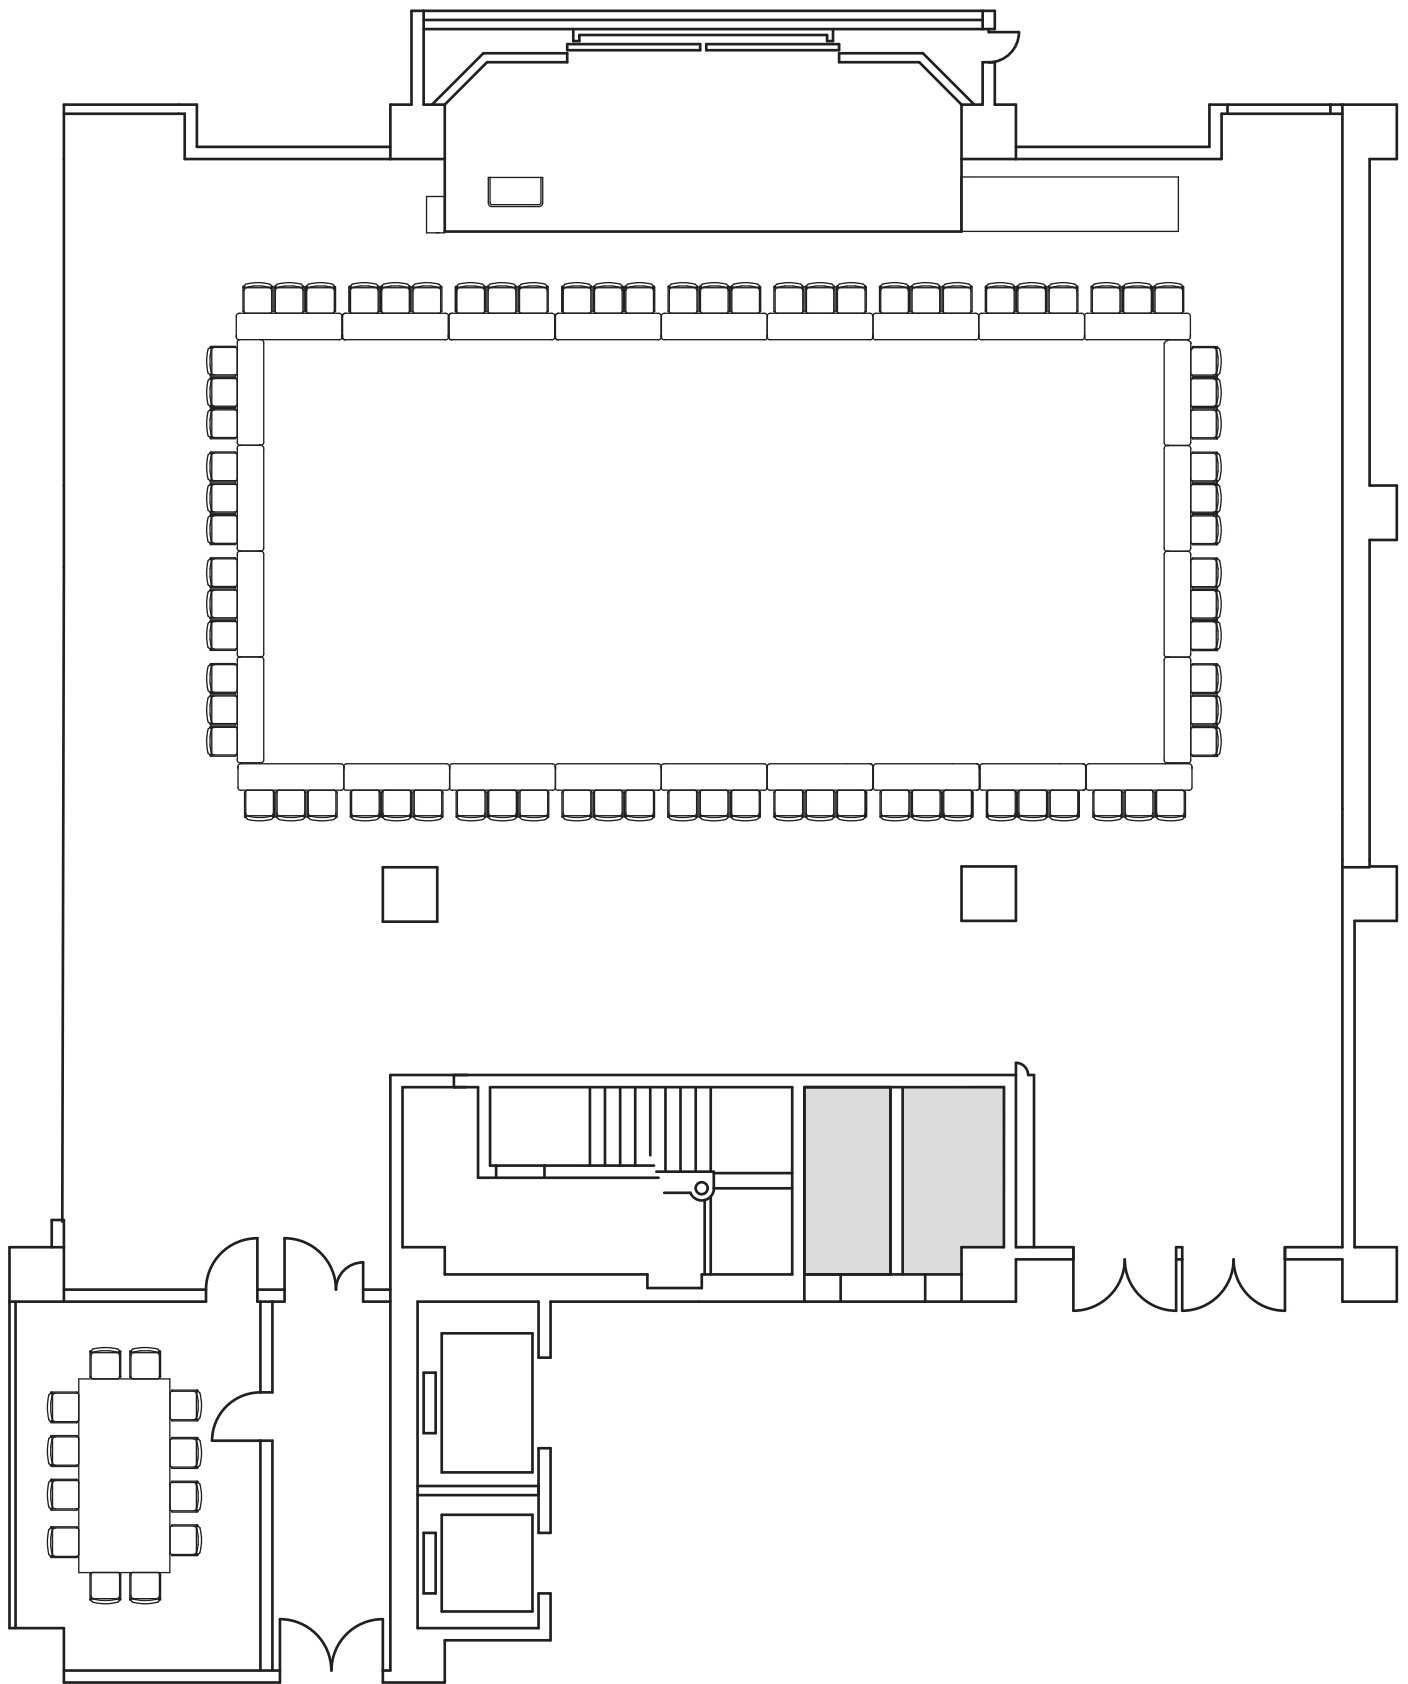

サンプルレイアウト

1,000

西地区	4号館	地下1階	バスホール	口型	78名
-----	-----	------	-------	----	-----