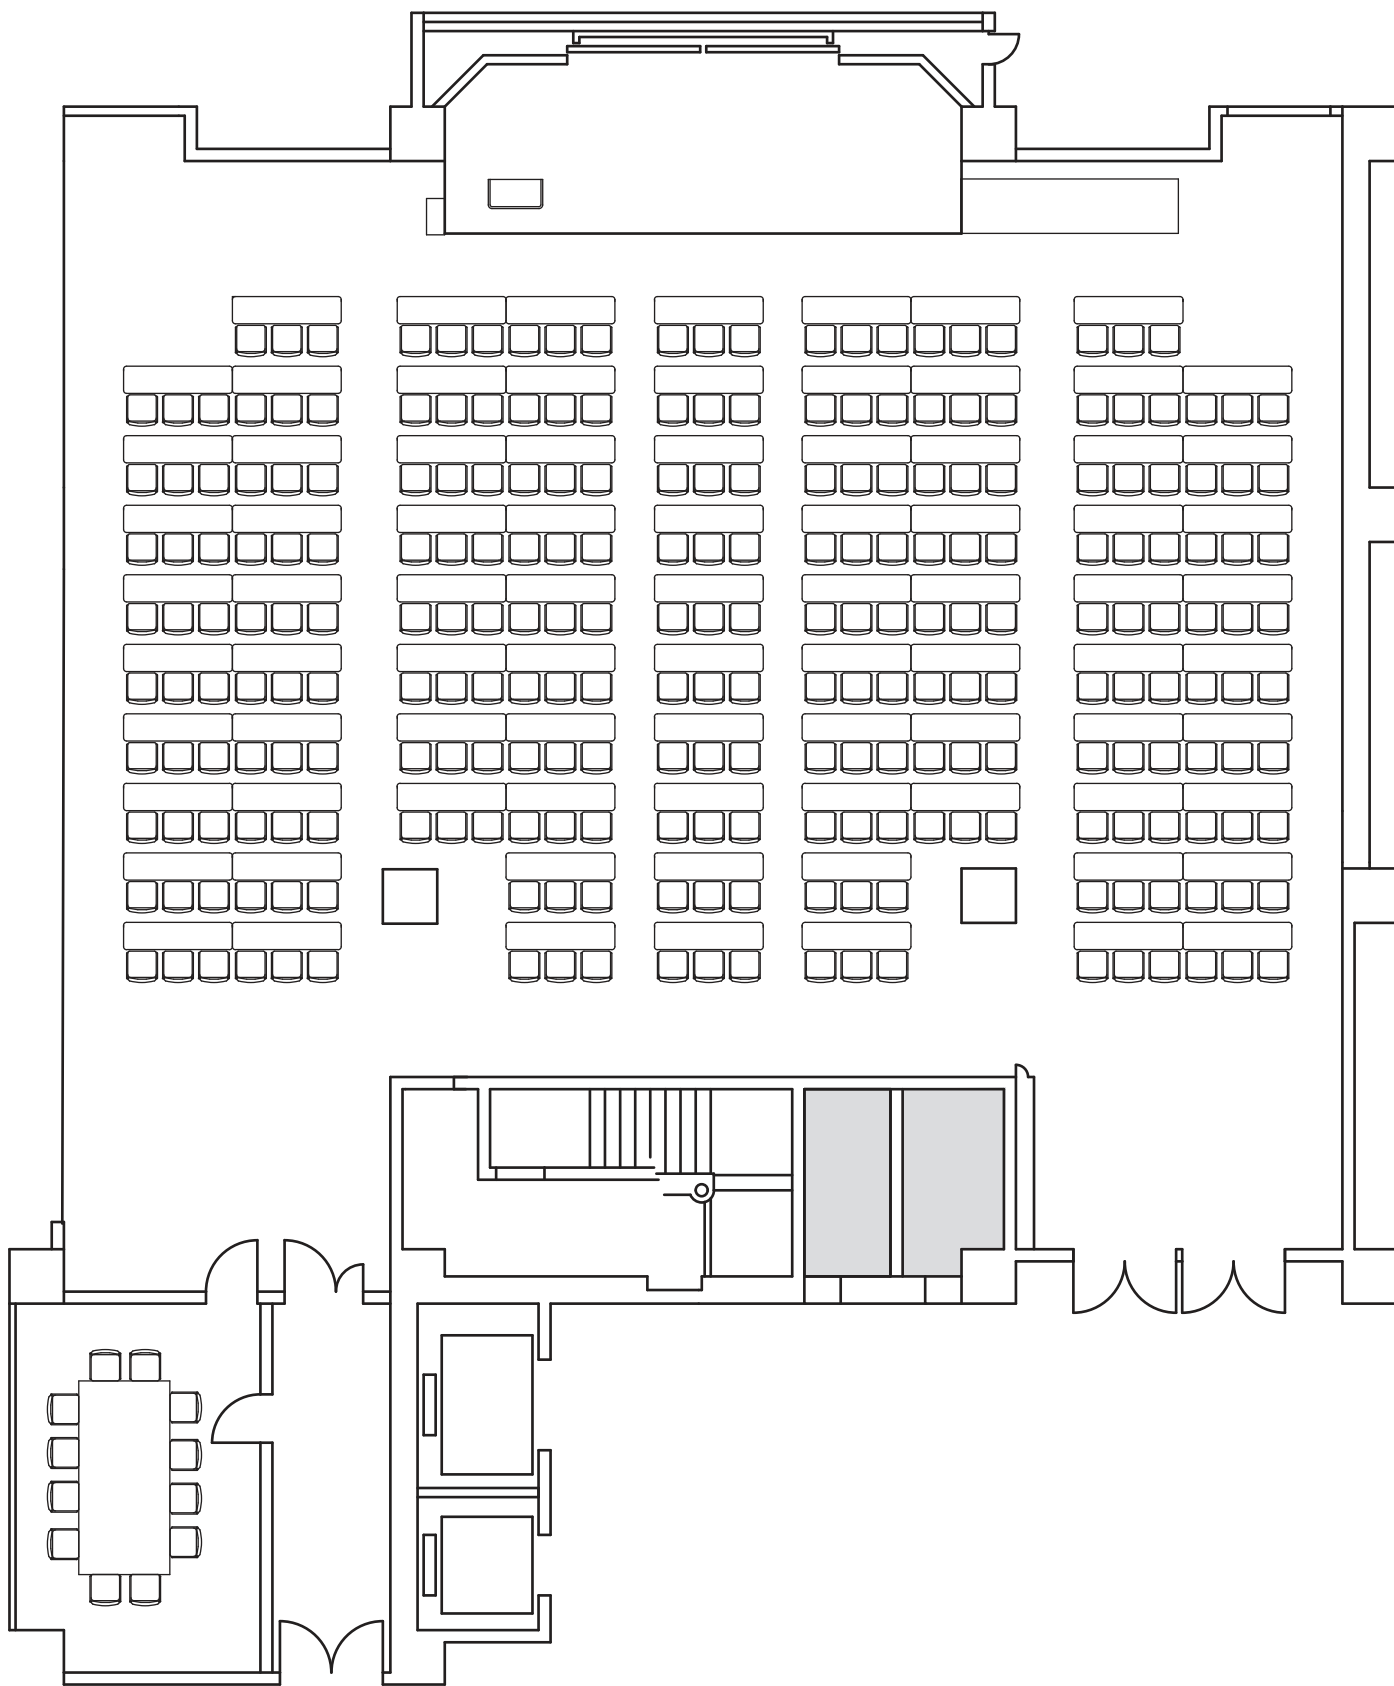

サンプルレイアウト

1,000

西地区	4号館	地下1階	バスホール	スクール型	252名
-----	-----	------	-------	-------	------