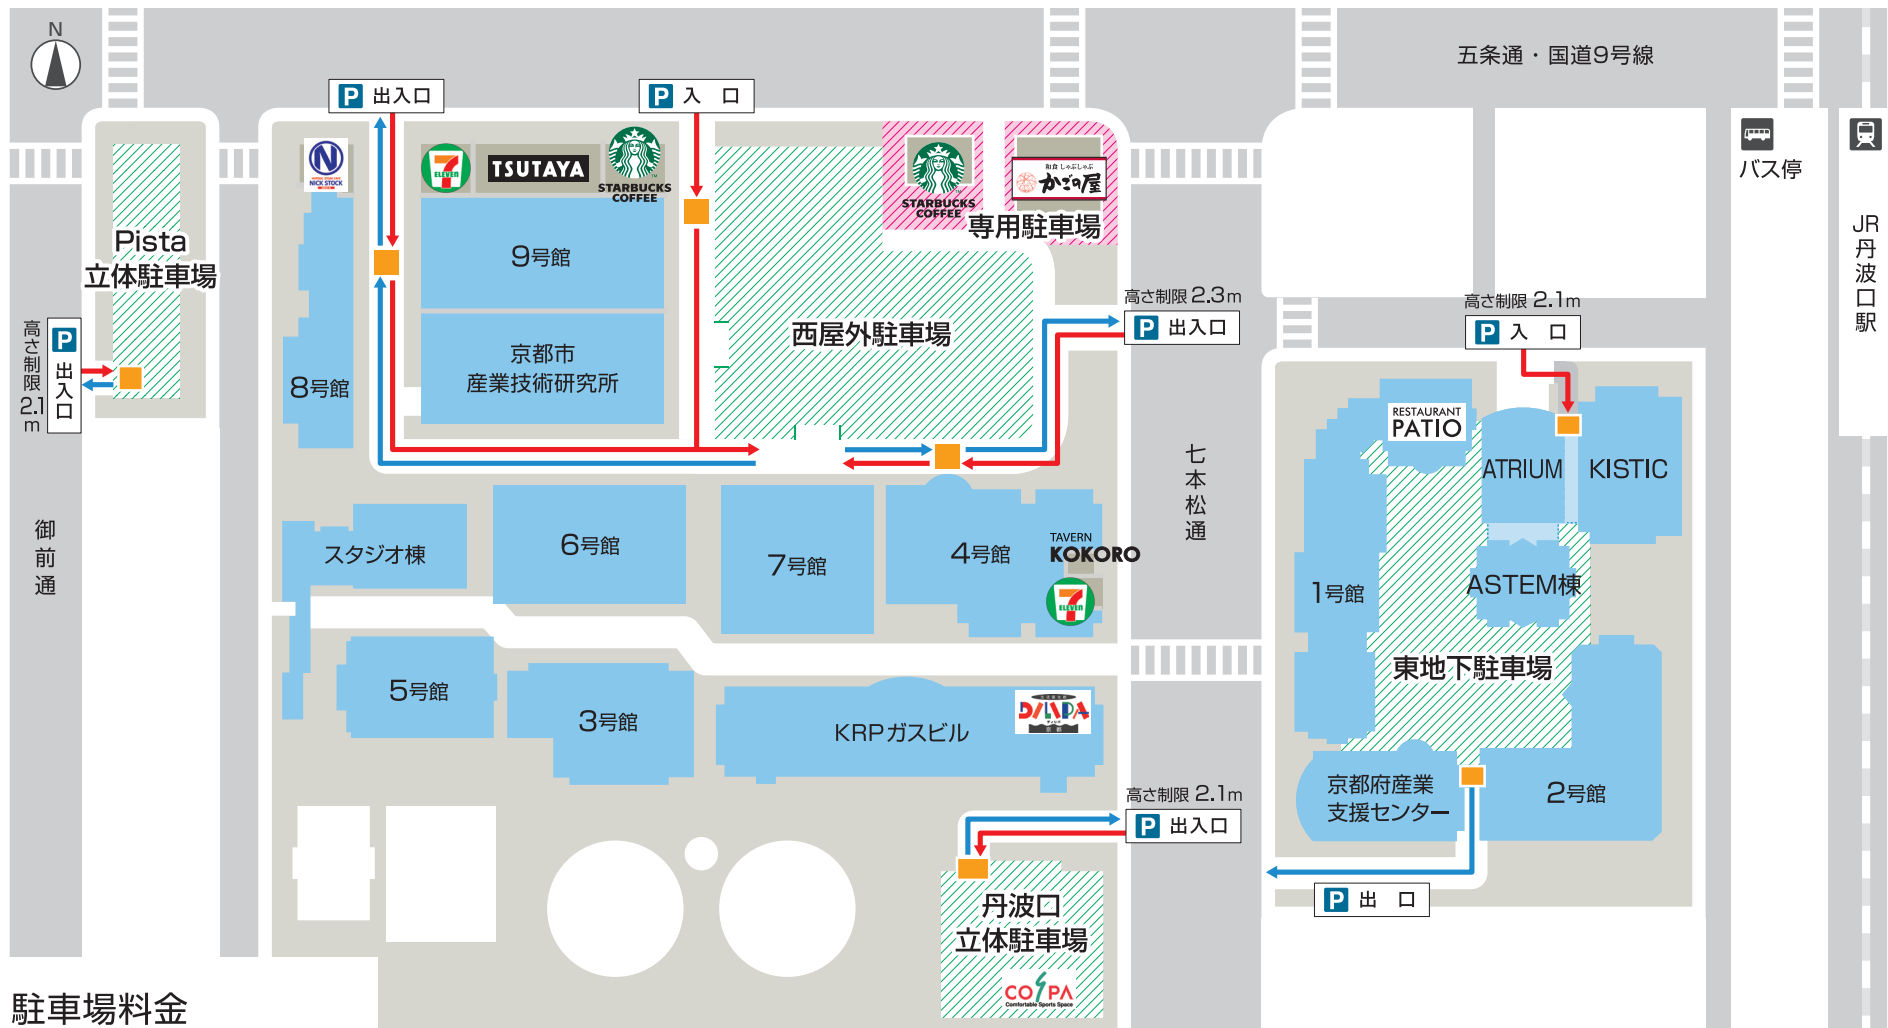

KRP区内 時間貸駐車場MAP

駐車場料金

P Pista立体駐車場

- 8:00~20:00 60分/400円
 - 20:00~8:00 60分/100円
- ※最初の20分無料サービスはありません

〈最大料金〉

- 8:00~20:00 1,000円(土日祝含まず)
- 20:00~8:00 400円(全日)

P 西屋外駐車場 P 丹波口立体駐車場 P 東地下駐車場

- 8:00~20:00 20分/100円
 - 20:00~8:00 60分/100円
- ※最初の20分無料

〈当日最大料金〉 ※深夜0時以降 通常料金加算

- 西屋外駐車場 …… 当日最大料金設定はありません。
- 丹波口立体駐車場 … 平日 1,500円 土日祝 1,000円
- 東地下駐車場 …… 平日 1,800円 土日祝 1,300円

← 駐車場 入口 (各入口に高さ制限を表示しています)

→ 駐車場 出口

■ 駐車場 発券機・精算機

時間貸・ご契約者様用駐車場
(KRP販売のサービス券・プリペイドカードがご利用いただけます)