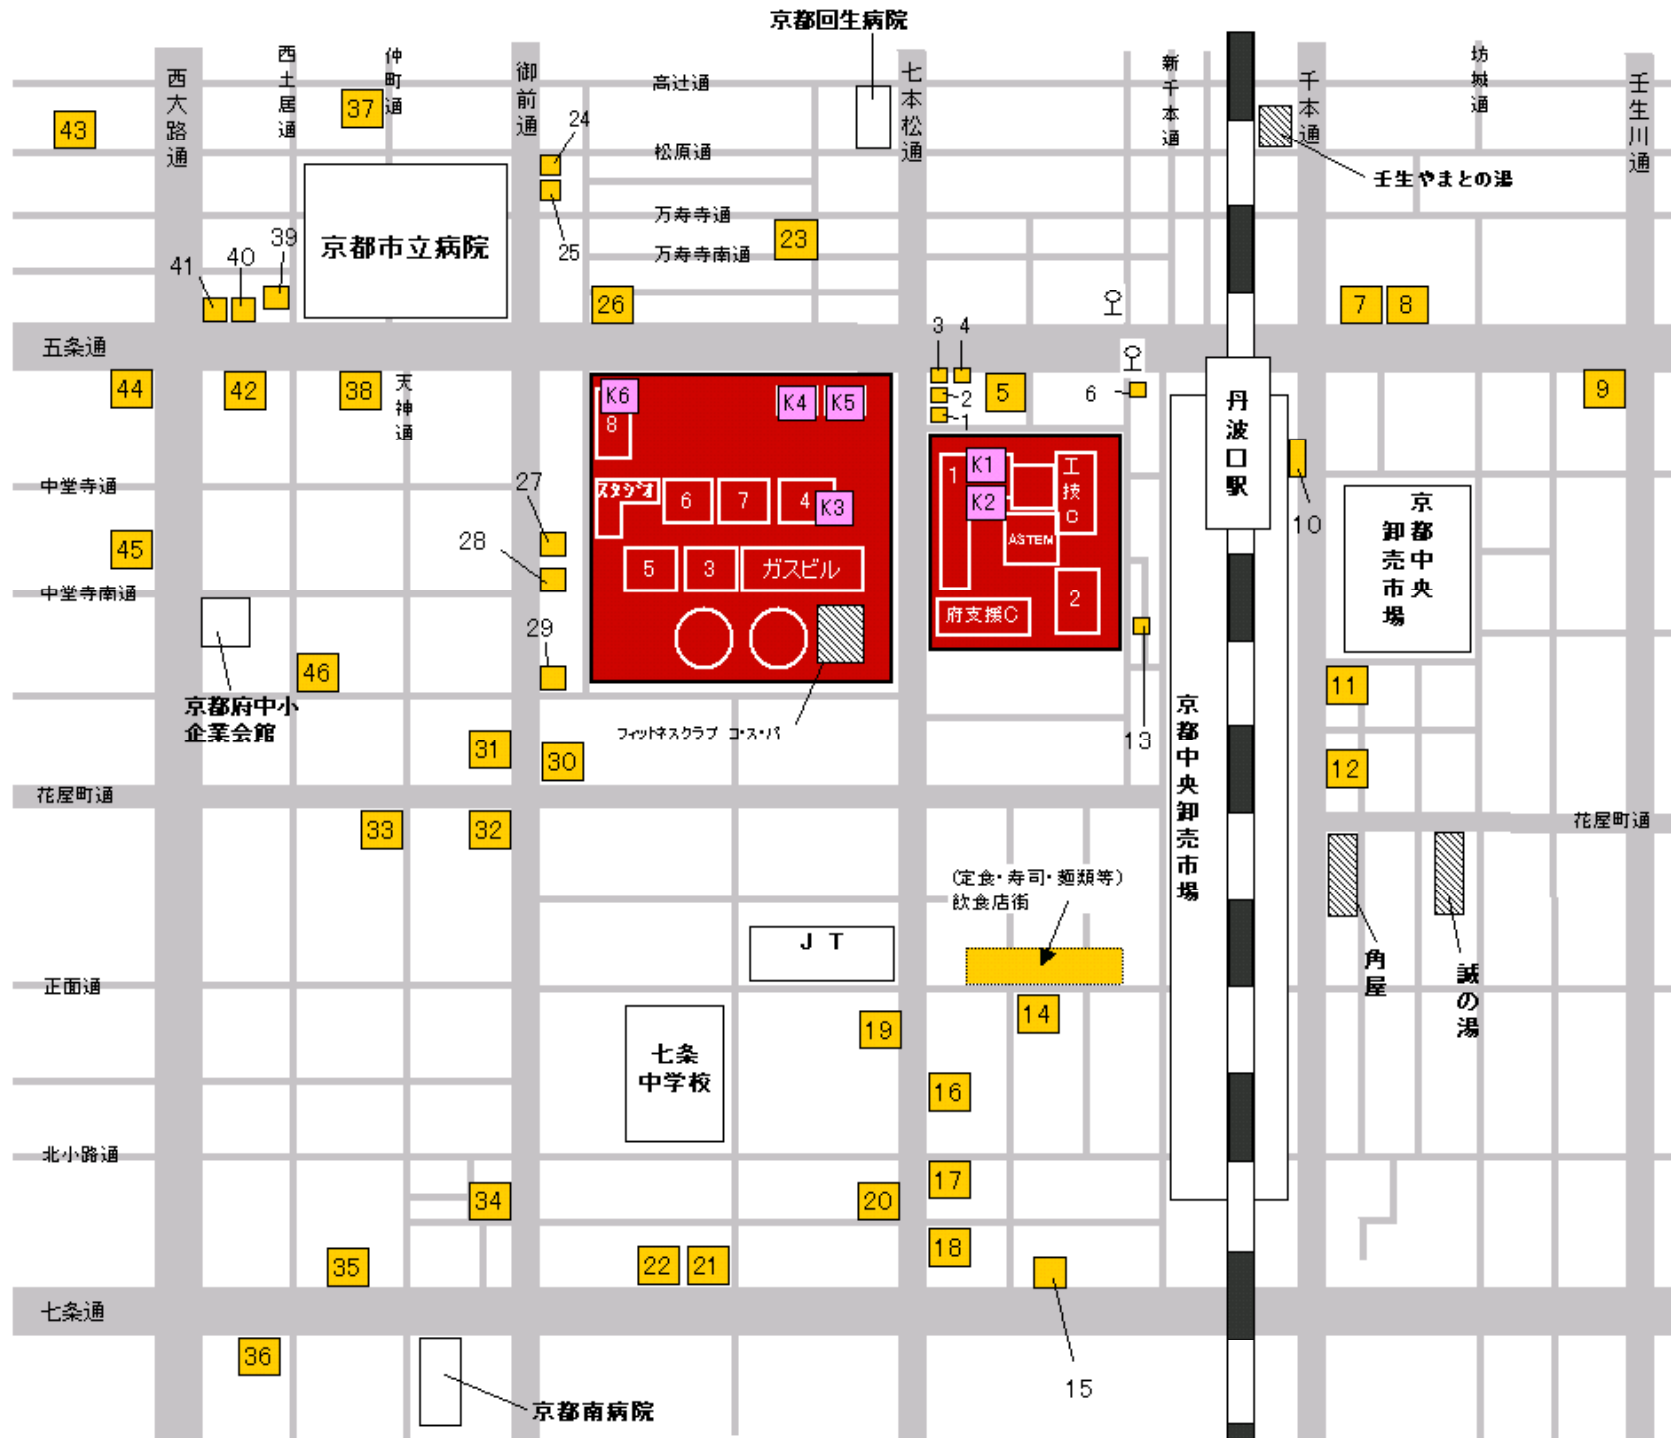

# 京都リサーチパーク周辺飲食店MAP

## KRP内にある飲食店

| NO | 店名            | 定休日 | 営業時間                              | 電話番号         | NO | 店名                                  | 定休日 | 営業時間   | 電話番号         |
|----|---------------|-----|-----------------------------------|--------------|----|-------------------------------------|-----|--|--------------|
| K1 | レストラン PATIO   | 土日祝 | ランチ 11:30~14:00<br>喫茶 11:30~17:00 | 075-326-6006 | K4 | スターバックスコーヒー                         | 無休  | 6:00~翌4:00   | 075-326-1414 |
| K2 | TATLER        | 土日祝 | 11:00~13:30                       | 075-326-6006 | K5 | かごの屋 五条七本松店                         | 無休  | 11:00~24:00  | 075-326-1165 |
| K3 | Tavern KOKORO | 土日祝 | 12:00~14:00/<br>17:00~24:00       | 075-325-3895 | K6 | YEBiSU Japanese Dining Café and Bar | 不定休 | 平日/ 9:00~24:00<br>土/ 11:30~24:00<br>日・祝/ 11:30~22:00 | 075-314-2951 |