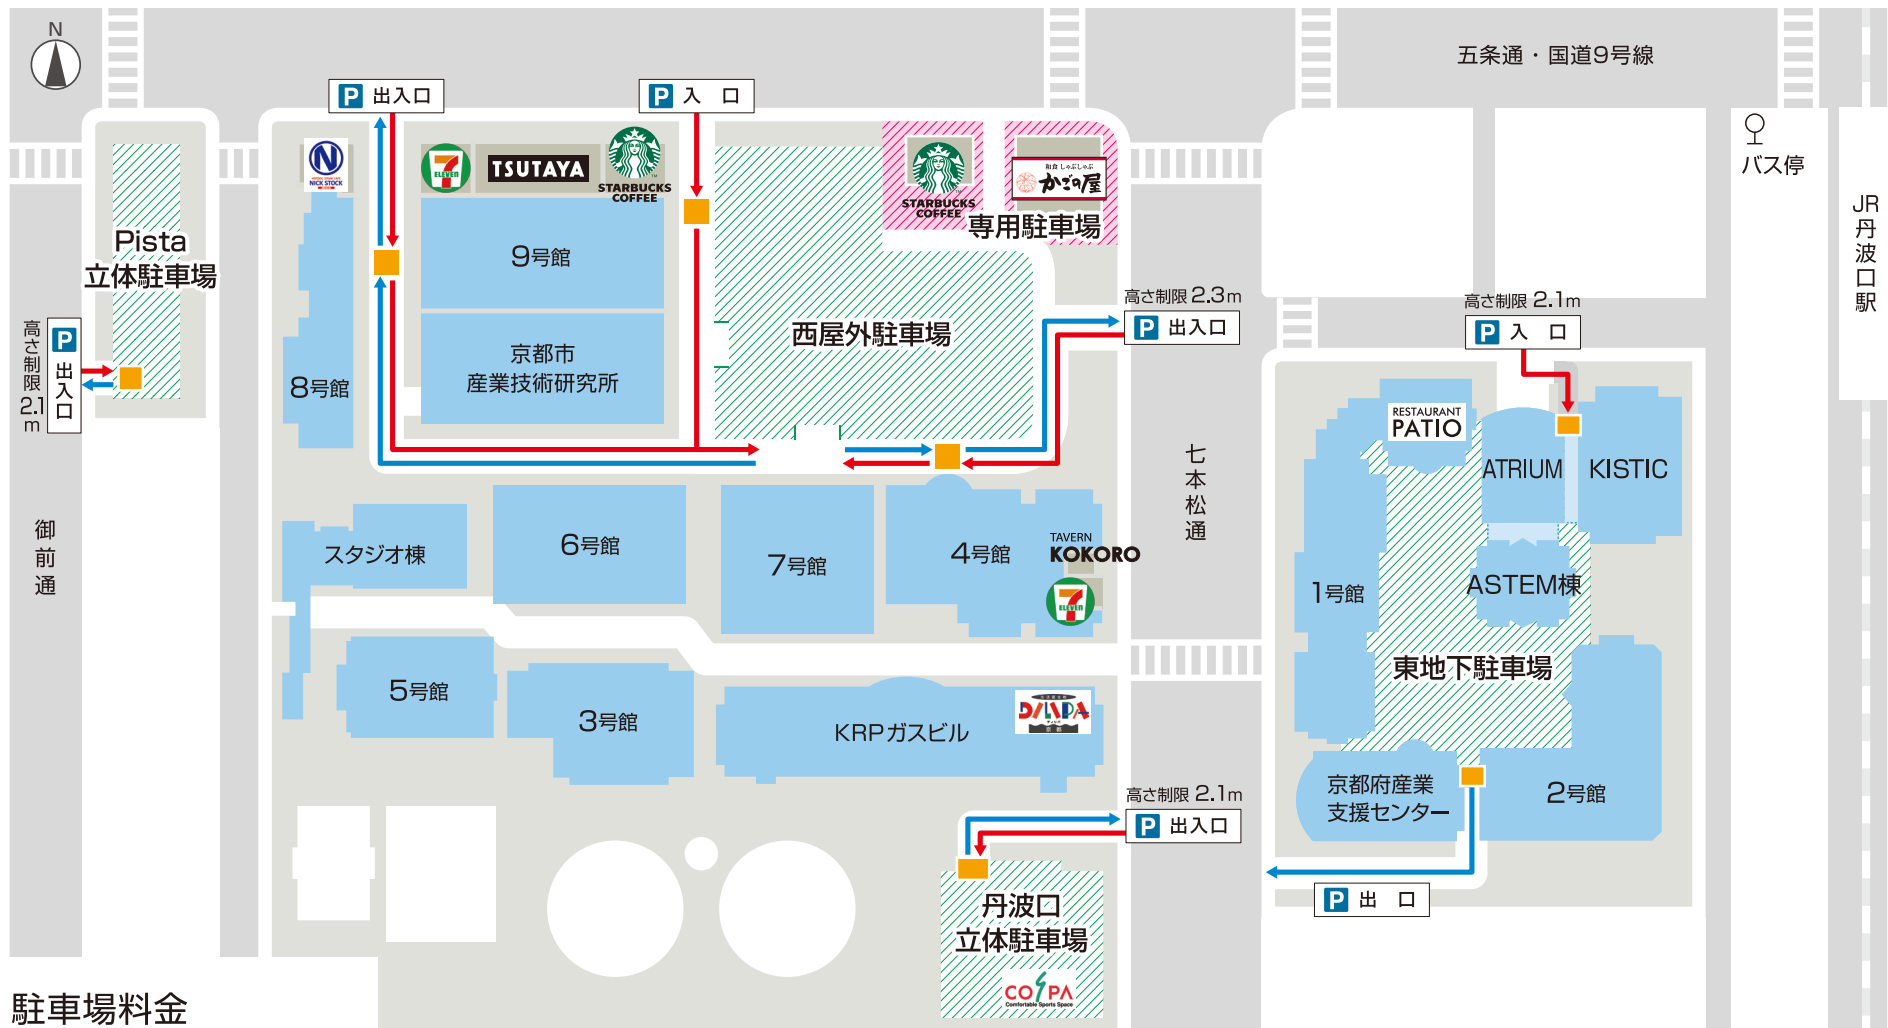

# KRP区内 時間貸駐車場MAP

### P Pista立体駐車場

- 8:00~20:00 60分/400円
  - 20:00~8:00 60分/100円
- ※最初の20分無料サービスはありません

### P 西屋外駐車場 P 丹波口立体駐車場 P 東地下駐車場

- 8:00~20:00 20分/100円
  - 20:00~8:00 60分/100円
- ※最初の20分無料

#### 〈当日最大料金〉 ※深夜0時以降 通常料金加算

- 西屋外駐車場 …… 当日最大料金設定はありません。
- 丹波口立体駐車場 … 平日 1,500円 土日祝 1,000円
- 東地下駐車場 …… 平日 1,800円 土日祝 1,300円

← 駐車場 入口 (各入口に高さ制限を表示しています)

→ 駐車場 出口

■ 駐車場 発券機・精算機

時間貸・ご契約者様用駐車場  
(KRP販売のサービス券・プリペイドカードがご利用いただけます)