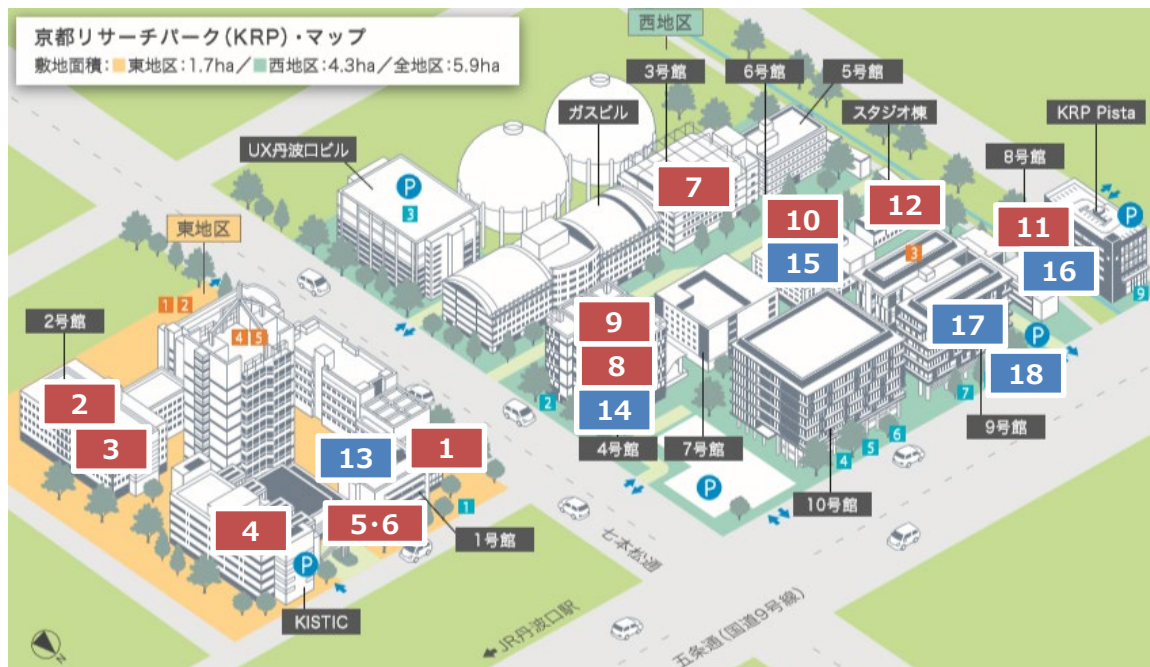

ご案内 (昼食休憩にご利用可能な共用スペースについて)

京都リサーチパーク地区では、通常は打合せや商談等にお使いいただく共用スペースのうち、一部のスペースを、昼食時間に、お食事をしていただくことができる休憩スペースとして開放・提供しています。

NO.	昼食休憩利用可能 共用スペース	時間
1	1号館 3F	12:00~13:00
2	2号館 1F リフレッシュコーナー	12:00~13:00 (1Fロビーの奥)
3	2号館 2F	12:00~13:00
4	KISTIC 5F	11:30~14:00
5	アトリウム 1F (開放時)	11:00~14:00
6	アトリウム 2F	12:00~13:00
7	3号館 2~6F	12:00~13:00
8	4号館 B1F バンケットホール (開放時)	11:00~14:00
9	4号館 4~8F	12:00~13:00
10	6号館 2~4F	12:00~13:00
11	8号館 ラウンジ (8号館ご入居者さま限定)	12:00~13:00
12	スタジオ棟 2F	12:00~13:00
13	東地区中庭	終日利用可能
14	4号館 B1F (Co-terrace)	終日利用可能
15	6号館 3・4Fテラス	7:30 ~ 22:00
16	8号館 テラス	終日利用可能
17	9号館 3F西テラス	7:30 ~ 22:00
18	9号館 4F東テラス	