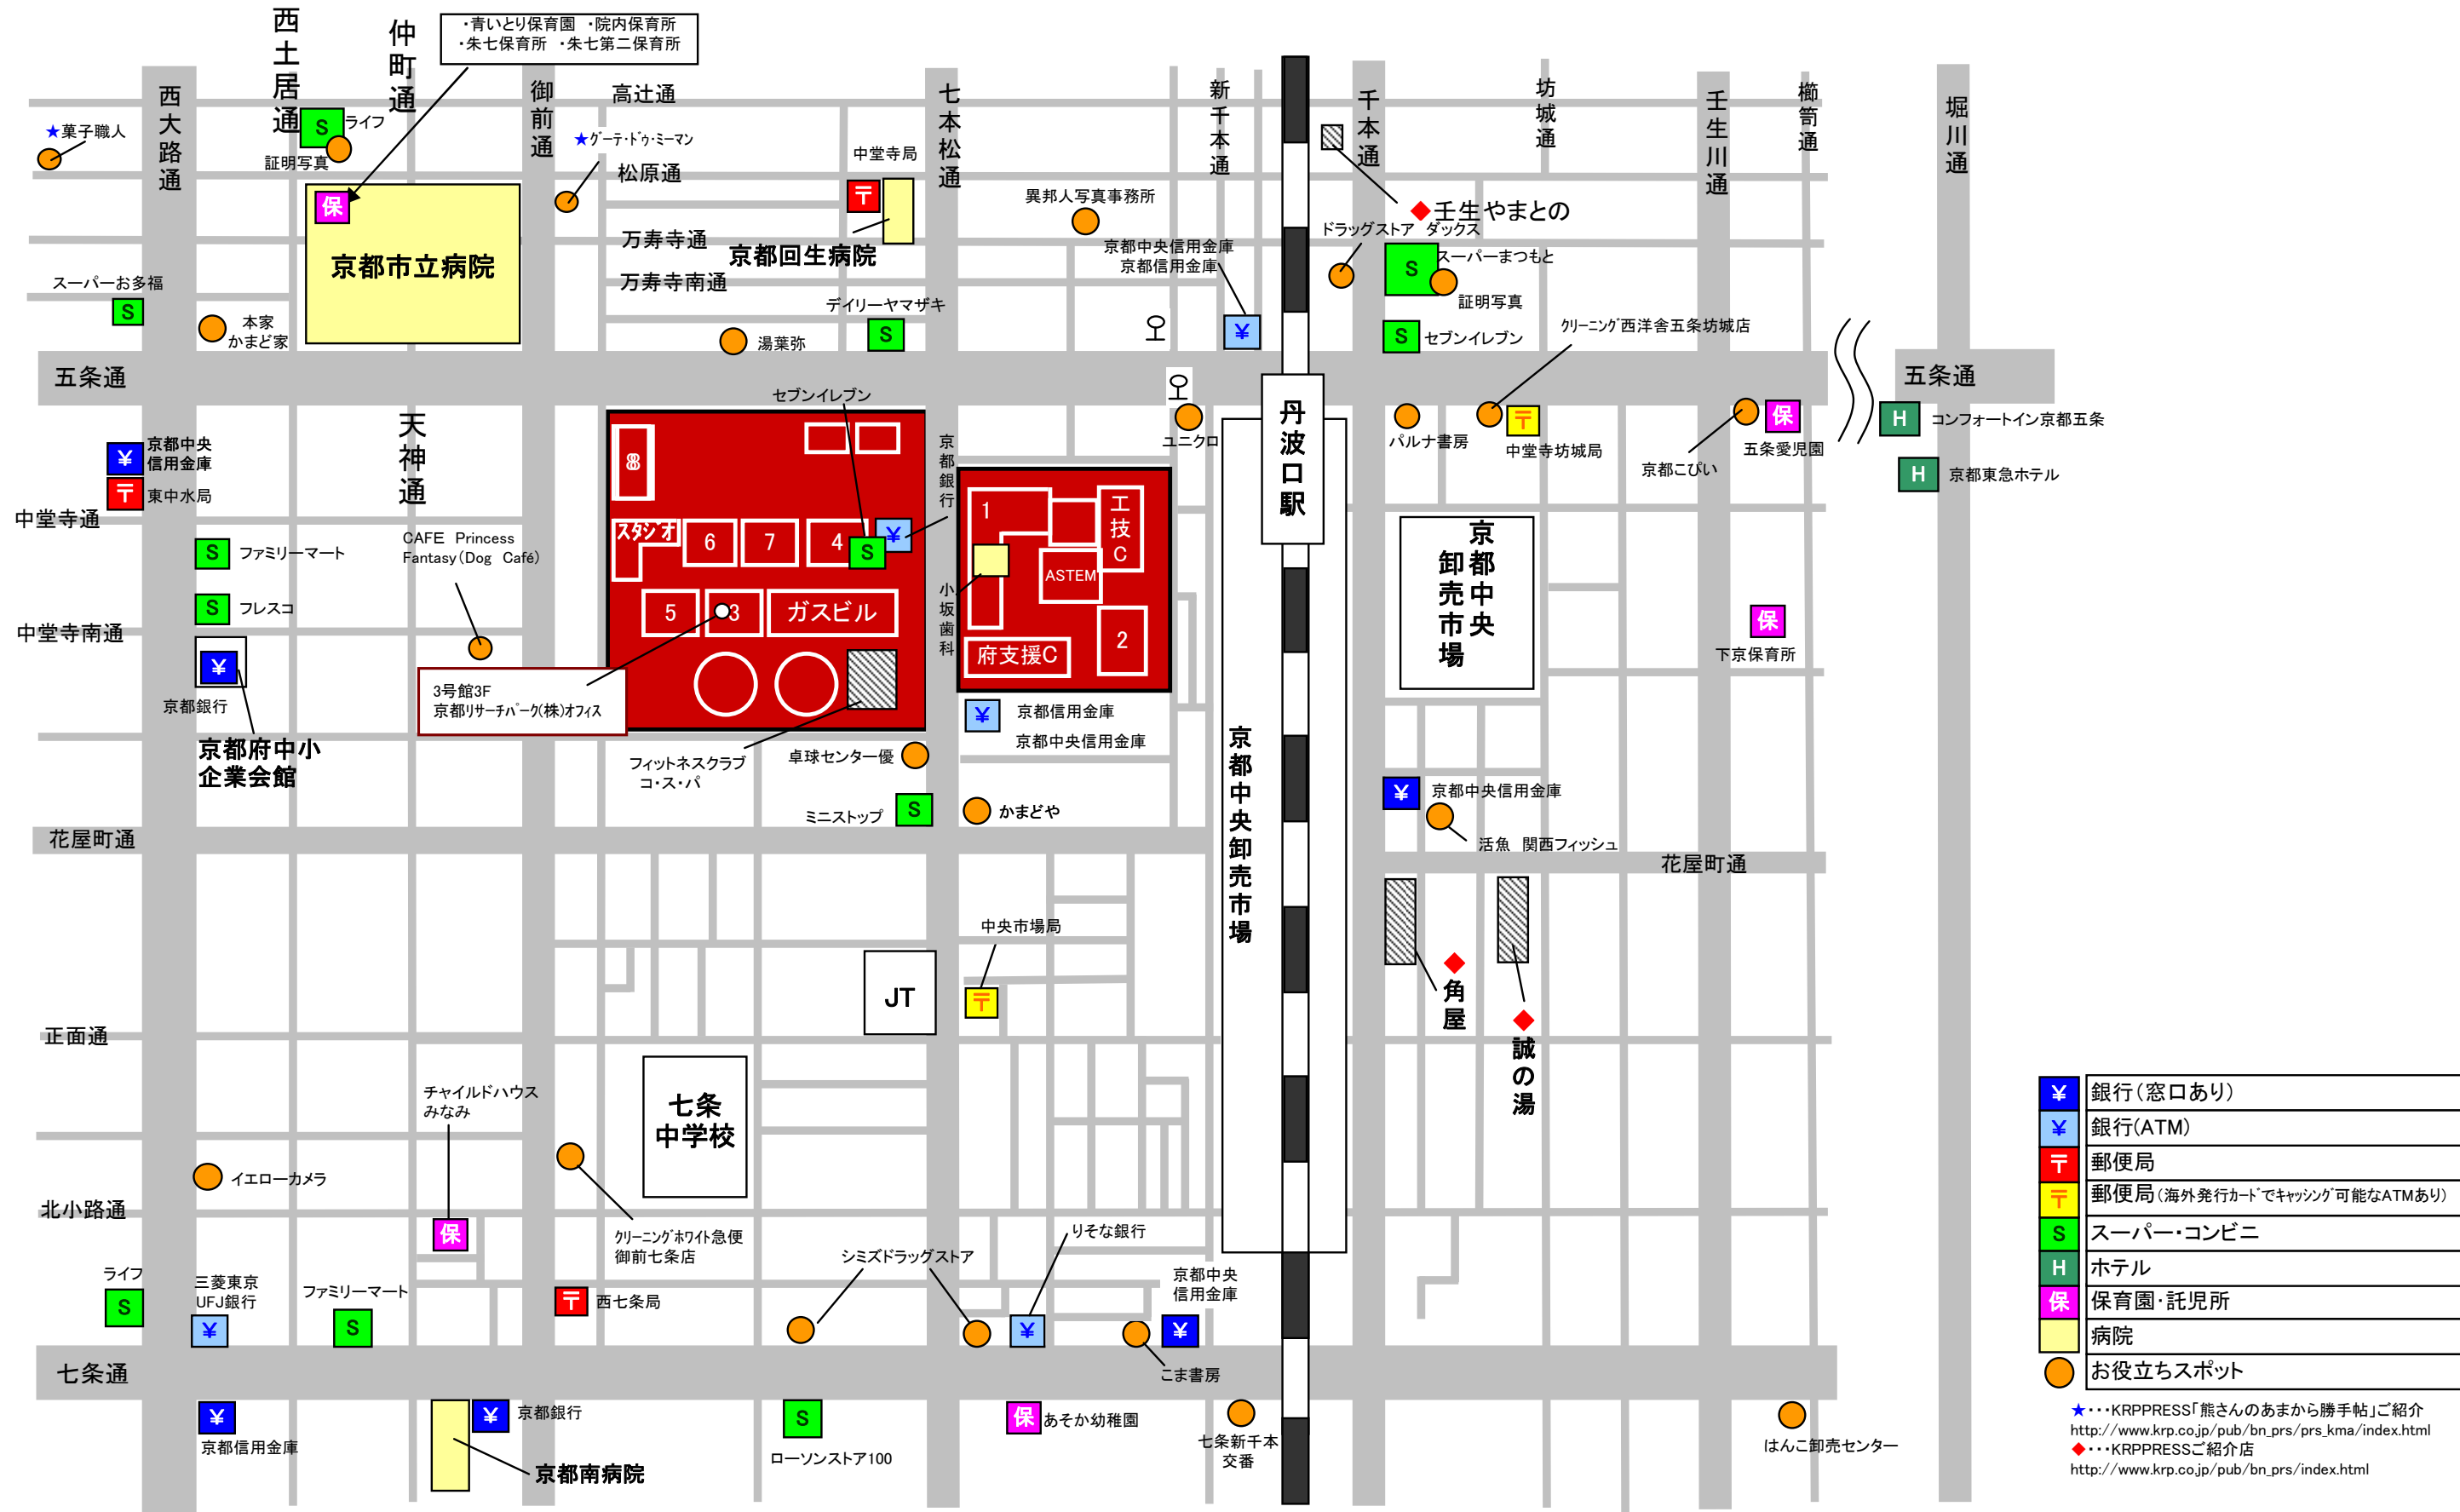

京都リサーチパーク周辺お役立ちMAP

KRPホームページから最新のマップがご覧いただけます。
<http://www.krp.co.jp/access/shuhen.html>

¥	銀行(窓口あり)
¥	銀行(ATM)
〒	郵便局
〒	郵便局(海外発行カードでキャッシング可能なATMあり)
S	スーパー・コンビニ
H	ホテル
保	保育園・託児所
病	病院
○	お役立ちスポット

★...KRPPRESS「熊さんのあまから勝手帖」ご紹介
http://www.krp.co.jp/pub/bn_prs/prs_kma/index.html
 ◆...KRPPRESSご紹介店
http://www.krp.co.jp/pub/bn_prs/index.html