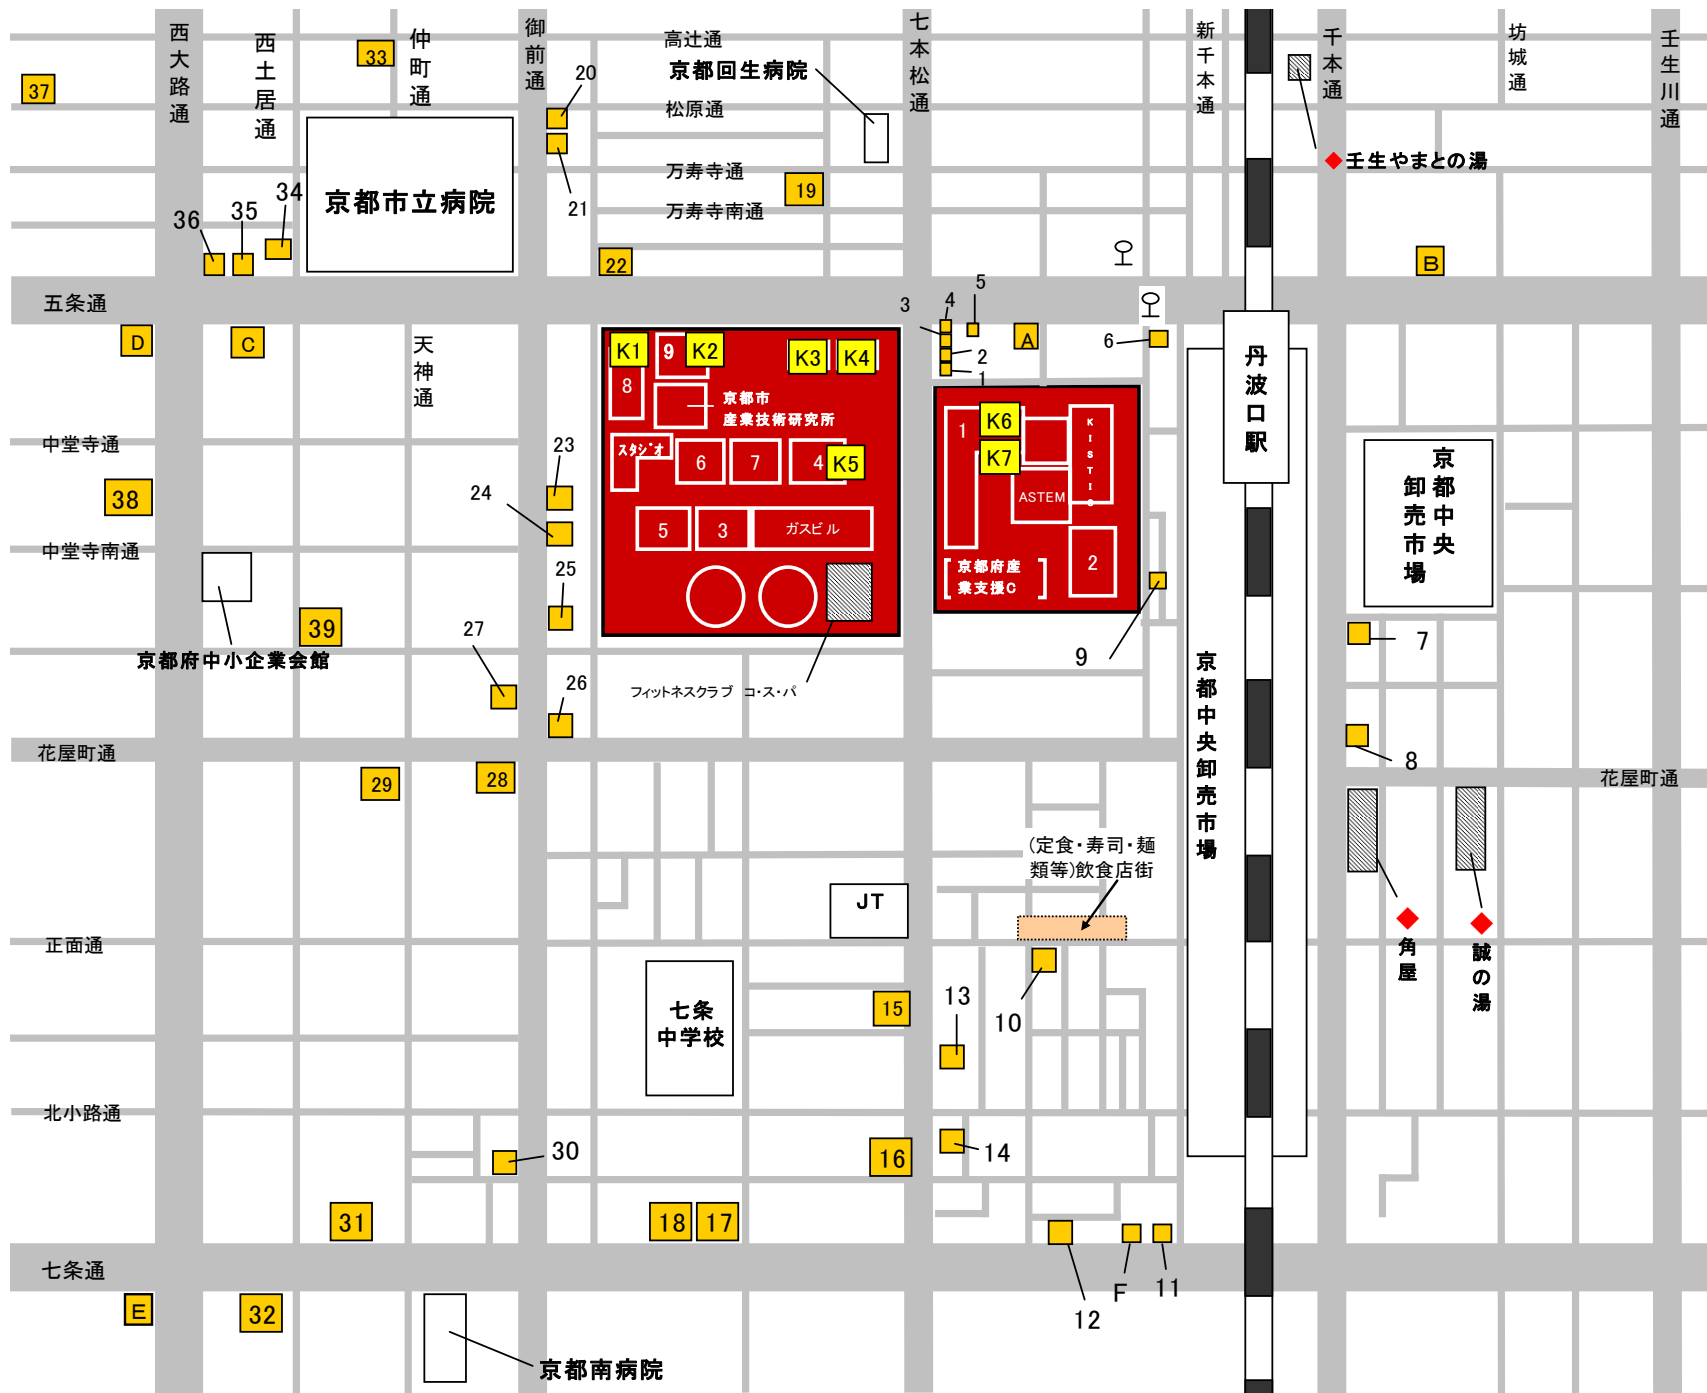

京都リサーチパーク周辺飲食店MAP

KRPホームページから最新のマップがご覧いただけます。
<http://www.krp.co.jp/access/shuhen.html>

★KRP周辺にある飲食店

NO	店名	定休日	営業時間	電話番号
★1	食事処 杉	金	11:30~15:00/17:00~21:00 日祝12:00~	075-315-0256
2	らーめん 日本一	日	11:30~15:00/18:00~22:00	075-322-0600
3	創作居酒屋 宴家	不定休	17:00~24:00 (フードオーダーストップは23:00)	075-325-0909
4	韓国料理 韓国館38五条店	火	17:00~25:00(日~24:00)	075-326-2661
5	横浜 天下鳥	無休	17:00~25:00	075-325-2533
6	ラーメン 百万石	火	11:00~24:00	075-312-8667
7	食事処・ちゃんこ 両国	盆・正月	10:00~14:00/17:00~22:00 (21:30LO)	075-341-6622
8	そば・小料理 十文字	日祝	10:00~15:00/17:00~21:00	
★9	町家のおばんざい 丹波口まるへい	日祝	12:00~14:00/17:00~23:00 (前日13~2時までに要予約)	075-311-9701
★10	發氣揚意の館 一二三	日	11:00~14:00/17:00~21:00	075-326-0123
★11	寿司・鮮魚 魚問屋 ととや	京都市中央卸売市場の休みに準ずる	お持ち帰り:11:00~15:30 お食事 :11:00~15:00(LO14:30)	075-315-1921
12	京都ラーメン めん家	日	11:00 ~ 20:00(祝~15:00)	075-315-4167
13	ラーメン 味の名門	無休	24時間営業	
★14	うなぎ 舞坂	元旦のみ	11:00~22:00 (12/31はPM5:00閉店1/1は休業)	075-313-3421
15	焼肉 しじゃん	火	17:00~翌1:00(LO12:00)	075-315-5518
16	めん・定食 村上食堂	無	5:00~20:00(日祝は~14:00)	075-313-5523
★17	手打ちそば工房 ほへと	月(祝日の場合は翌日)	11:00~14:00/17:00~21:00(L.O)	075-321-0898
18	寿司 七菜鮨	水・第2木	17:00~23:00 日祝16:00~23:00	075-312-9208
19	お食事処 市松屋	日祝	11:00~15:00/17:00~21:00	075-311-1527
★20	創作カレーと串かつ いな福	土日祝日	11:30~14:00/17:00~21:30	075-311-2457
★21	パティスリー グレード・ドゥ・ミーマン	水	10:00~20:00	075-322-0801
★22	がんばれお好み焼き	年中無休	17:00~翌4:00	075-322-7676
23	食事処 なか栄	日祝	10:45~15:00/18:00~24:00	075-312-3181
★24	中国料理 志成園	水	11:30~23:30	075-314-3244
★25	ホルモン酒場 あかやしろ	無休	17:30~26:00 土日17:00~26:00	075-314-3343
26	食事処 食彩	日祝	11:00~17:00(土は~14:00)	075-316-0045
27	居酒屋 ICHIZ	不定休	17:00~AM1:00	075-312-1111
★28	酒遊食彩 安むら	月	11:30~14:00/17:30~22:30	075-321-8339
★29	鮎・味処 美味しんぼくらぶ みな川	日	11:30~14:00/17:30~22:00	075-315-1048
30	お好み焼き 味平	水	11:30~14:30/17:00~22:00 日祝11:30~21:00	075-314-5600
31	チャンコ横綱	水	17:00~23:00	075-314-2145
32	洋食 ぱ*らんて	火夜	11:30~15:30/17:30~22:30	075-322-5708
★33	創作中華料理 蘭桂坊	年末年始	11:30~15:00/17:00~23:00	075-312-3088
34	居酒屋 郁兵衛	不定休	17:00~翌1:00	075-321-1925
35	焼肉 牛々亭	無休	17:00~翌2:00 日祝17:00~24:00	予約075-311-4888
★36	韓式大衆食堂 韓さんのお店	火・土日祝屋	12:00~14:00/17:00~24:00	075-321-1616
★37	彩韻菓子工房 菓子職人	無休	9:00~20:00 ※Twitterのみ	075-311-4606
38	Indian Restaurant Sagar	火	11:00~15:00/17:00~22:30 土日11:00~22:30	075-315-2440
39	ペーカリーショップ アンジュール桃の木	日祝・第1月	7:00~18:00	075-311-7212

★KRP内にある飲食店

NO	店名	定休日	営業時間	電話番号	NO	店名	定休日	営業時間	電話番号
K1	YEBISU Japanese Dining Café and Bar http://www.cafe-yebisu.com/	不定休	平日/ 10:00~24:00 土日祝 /11:30~24:00	075-314-2951	K4	かごの屋 五条七本松店	無休	11:00~24:00	075-326-1165
K2	スターバックスコーヒー TSUTAYA京都リサーチパーク店	不定休	10:00~翌2:00	075-325-1235	K5	Tavern KOKORO http://www.seiga.cc/	土日祝	12:00~14:00/17:00~24:00 定休日・営業時間についてはお問い合わせ下さい。	075-325-3895
K3	スターバックスコーヒー 京都リサーチパーク店 http://www.starbucks.co.jp/	無休	7:00~翌1:00	075-326-1414	K6	レストラン PATIO	土日祝	ランチ11:30~14:00 喫茶 10:00~17:00	075-326-6006
					K7	TATLER		予約があったときのみ営業	075-326-6006

★...KRPPRESS「熊さんのあまから勝手帖」ご紹介店

<http://www.krp.co.jp/pub/bn_prs/prs_kma/index.html>

◆...KRPPRESSご紹介店