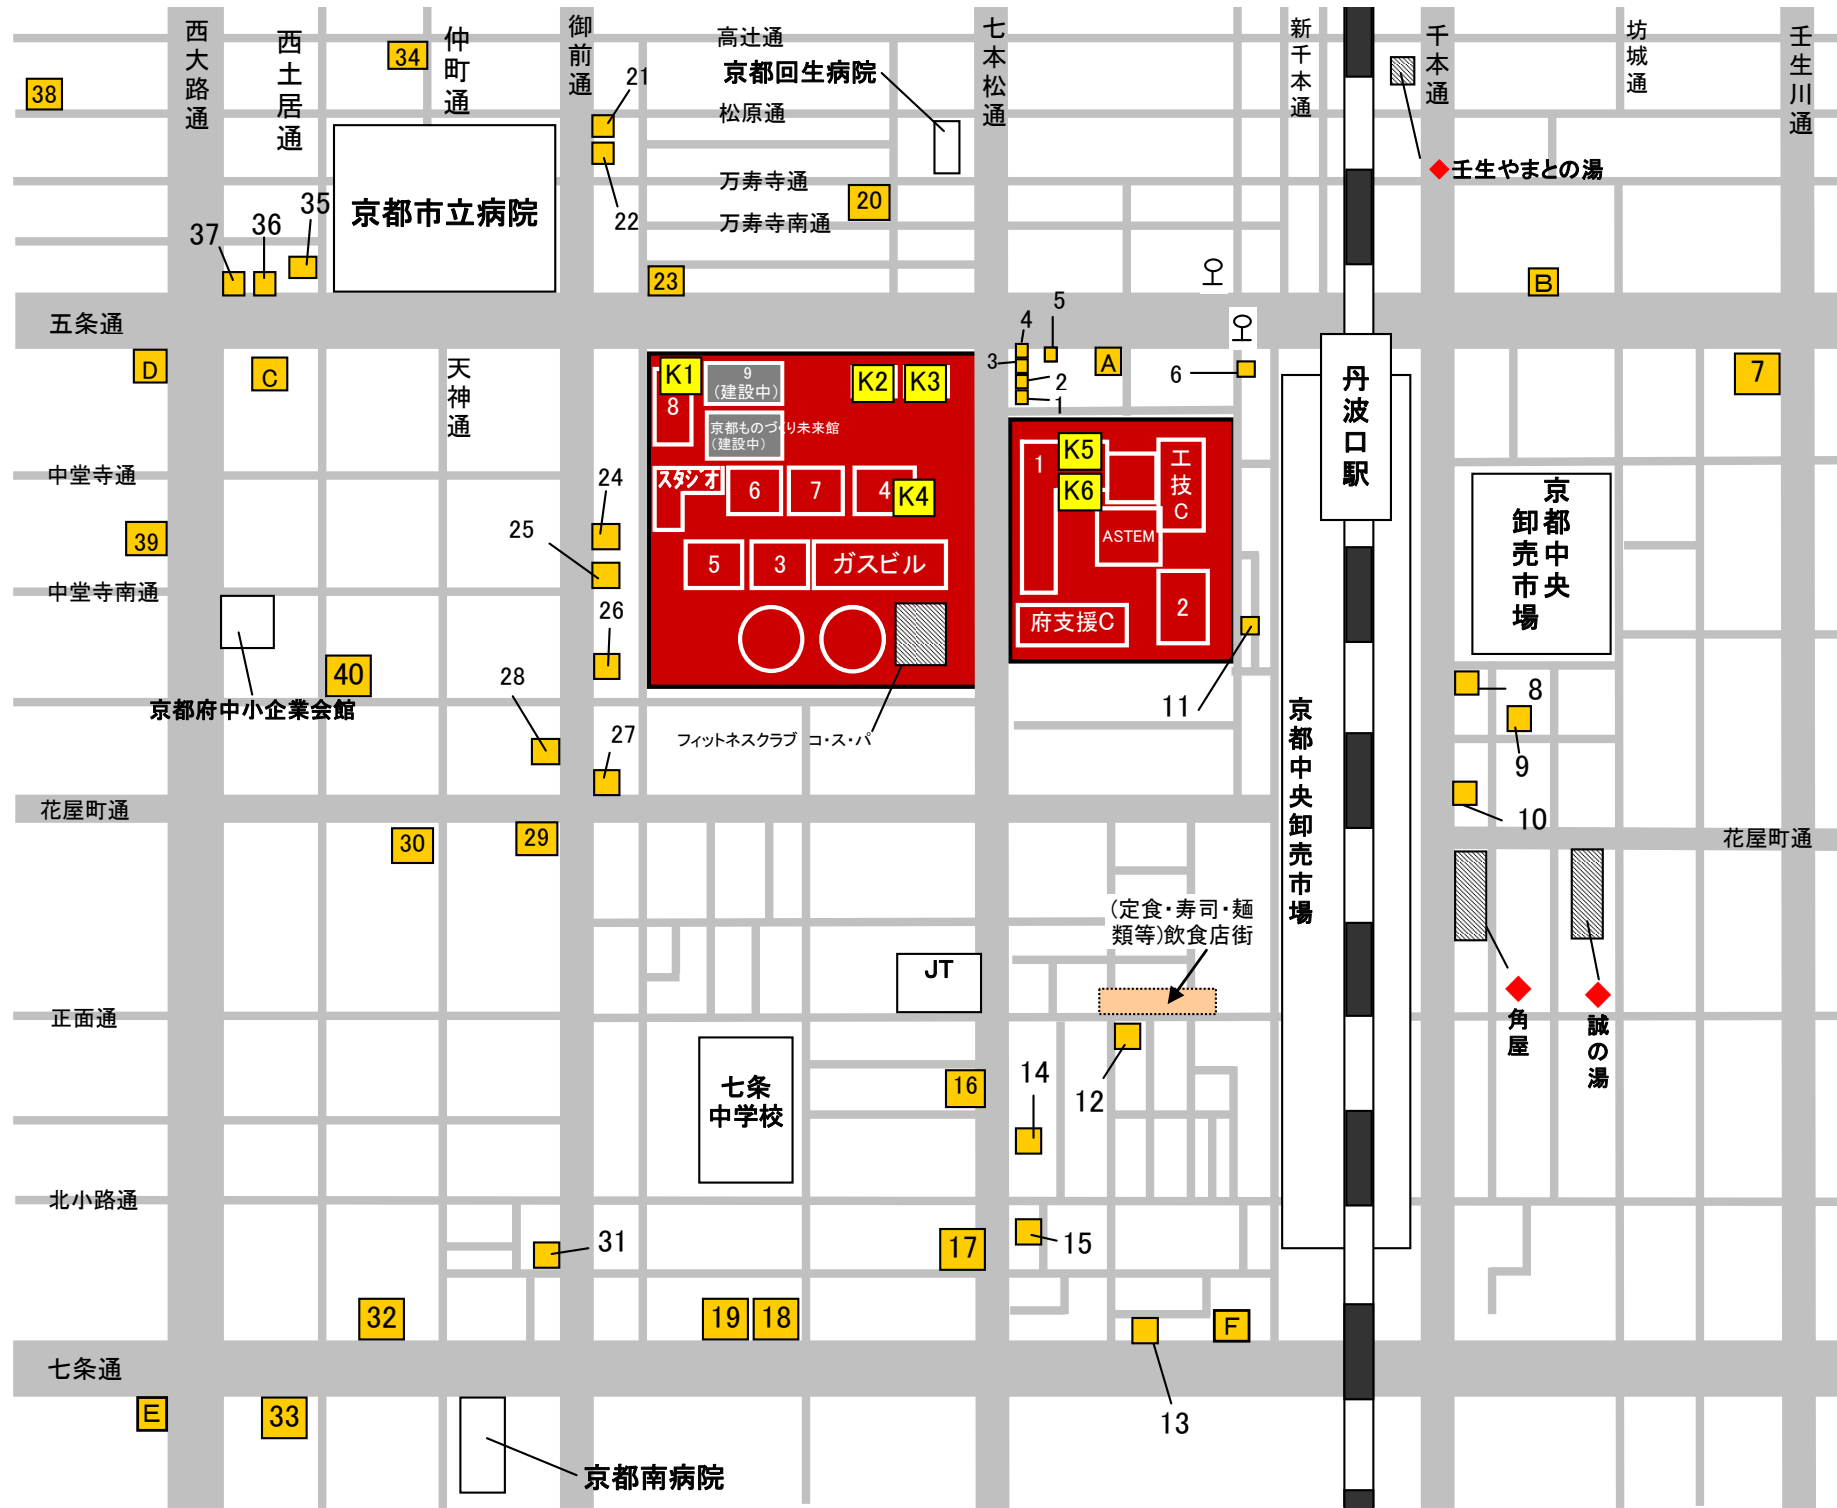

京都リサーチパーク周辺飲食店MAP

KRPホームページから最新のマップがご覧いただけます。
<http://www.krp.co.jp/access/shuhen.html>

★KRP周辺にある飲食店

NO	店名	定休日	営業時間	電話番号
★1	食事処 杉	金	11:30～15:00/17:00～21:00 日祝12:00～	075-315-0256
2	らーめん 日本一	日	11:30～15:00/18:00～22:00	075-322-0600
3	居酒屋 どんとDON	月	11:30～14:00/17:00～24:00	075-321-7125
4	韓国料理 韓麺館38五条店	火	17:00～25:00(日～24:00)	075-326-2661
5	横浜 天下鳥	無休	17:00～25:00	075-325-2533
6	ラーメン 百万石	火	11:00～24:00	075-312-8667
★7	上海家庭料理 全家福	月	11:30～14:30/17:00～21:30	075-361-0147
8	食事処・ちゃんこ 両国	盆・正月	10:00～14:00/17:00～22:00 (21:30LO)	075-341-6622
◆9	海鮮・活魚料理 うおやしき	水	11:30～14:00/17:00～21:30	075-278-7335
10	そば・小料理 十文字	日祝	10:00～15:00/17:00～21:00	
★11	町家のおぼんざい 丹波口まるへい	日祝	12:00～14:00/17:00～23:00 (前日13～2時までに要予約)	075-311-9701
★12	發氣揚意の館 一二三	日	11:00～14:00/17:00～21:00	075-326-0123
★13	京都ラーメン めん家	日	11:00～20:00(祝～15:00)	075-315-4167
14	ラーメン 味の名門	無休	24時間営業	
★15	うなぎ 舞坂	元旦のみ	11:00～22:00 (12/31はPM5:00閉店1/1は休業)	075-313-3421
16	焼肉 しじゃん	火	17:00～翌1:00(LO12:00)	075-315-5518
17	めん・定食 村上食堂	無	5:00～20:00(日祝は～14:00)	075-313-5523
★18	手打ちそば工房 ほへと	月(祝日の場合は翌日)	11:00～14:00/17:00～21:00(LO)	075-321-0898
19	寿司 七栄館	水・第2木	17:00～23:00 日祝16:00～23:00	075-312-9208
20	お食事処 市松屋	日祝	11:00～15:00/17:00～21:00	075-311-1527
★21	創作カレーと串かつ いな福	土日祝日	11:30～14:00/17:00～21:30	075-311-2457
★22	パティスリー グレード・ドゥ・ミーマン	水	10:00～20:00	075-322-0801
★23	がんばれお好み焼き	年中無休	17:00～翌4:00	075-322-7676
24	食事処 なか栄	日祝	10:45～15:00/18:00～24:00	075-312-3181
★25	中国料理 志成園	水	11:30～23:30	075-314-3244
★26	ホルモン酒場 あかやしろ	無休	17:30～26:00 土日17:00～26:00	075-314-3343
27	食事処 食彩	日祝	11:00～17:00(土は～14:00)	075-316-0045
28	居酒屋 ICHIZ	不定休	17:00～AM1:00	075-312-1111
★29	酒遊食彩 安むら	月	11:30～14:00/17:30～22:30	075-321-8339
★30	脂・味処 美味しんぼくらぶ みな川	日	11:30～14:00/17:30～22:00	075-315-1048
31	お好み焼き 味平	水	11:30～14:30/17:00～22:00 日祝11:30～21:00	075-314-5600
32	チャンコ横綱	水	17:00～23:00	075-314-2145
33	洋食 ぱ*らんて	火夜	11:30～15:30/17:30～22:30	075-322-5708
★34	創作中華料理 蘭桂坊	年末年始	11:30～15:00/17:00～23:00	075-312-3088
35	居酒屋 郁兵衛	不定休	17:00～翌1:00	075-321-1925
36	焼肉 牛々亭	無休	17:00～翌2:00 日祝17:00～24:00	予約075-311-4888
★37	韓式大衆食堂 韓さんのお店	火・土日祝昼	12:00～14:00/17:00～24:00	075-321-1616
★38	彩韻菓子工房 菓子職人	無休	9:00～20:00 ※テイクアウトのみ	075-311-4606
39	IndianRestaurant Sagar	火	11:00～15:00/17:00～22:30 土日11:00～22:30	075-315-2440
40	ベーカリーショップ アンジュール桃の木	日祝・第1月	7:00～18:00	075-311-7212

★...KRPPRESS「熊さんのあまから勝手帖」ご紹介店

<http://www.krp.co.jp/pub/bn_prs/prs_kma/index.html>

◆...KRPPRESSご紹介店

<http://www.krp.co.jp/pub/bn_prs/index.html>

★KRP内にある飲食店

NO	店名	定休日	営業時間	電話番号	NO	店名	定休日	営業時間	電話番号
K1	YEBISU Japanese Dining Café and Bar http://www.cafe-yebisu.com/	不定休	平日/ 9:00～24:00 土 /11:30～24:00 日祝/11:30～22:00	075-314-2951	K4	Tavern KOKORO http://www.seiga.cc/	土日祝	12:00～14:00 /17:00～24:00	075-325-3895
K2	スターバックスコーヒー 京都リサーチパーク店 http://www.starbucks.co.jp/	無休	6:00～翌4:00	075-326-1414	K5	レストラン PATIO	土日祝	ランチ11:30～14:00 喫茶 10:00～17:00	075-326-6006
K3	かごの屋 五条七本松店	無休	11:00～24:00	075-326-1165	K6	TATLER	予約があったときのみ営業		075-326-6006