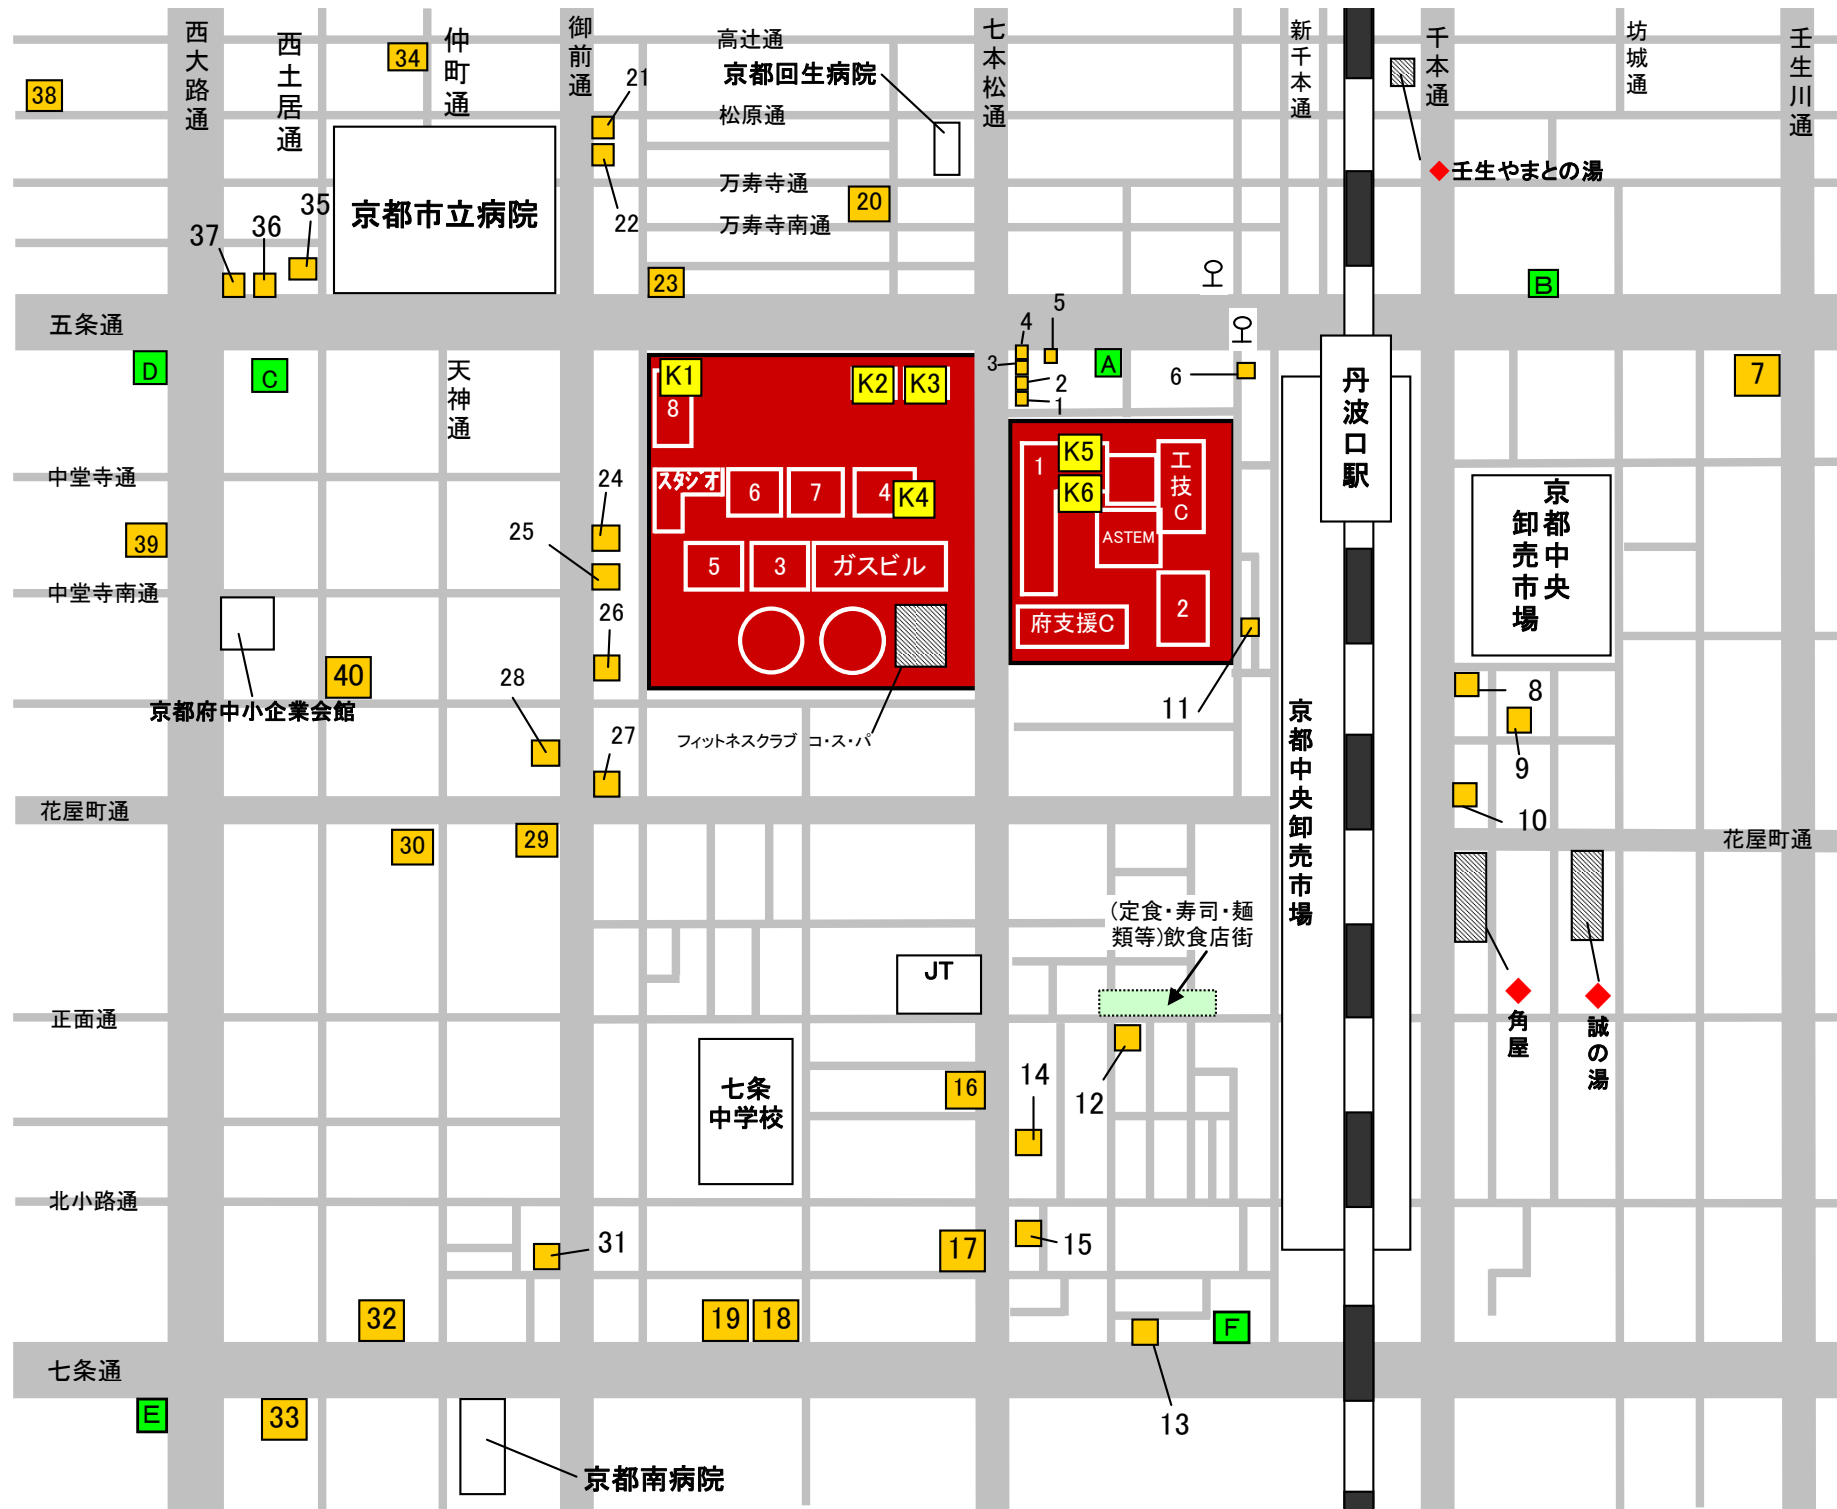

京都リサーチパーク周辺飲食店MAP

KRPホームページから最新のマップがご覧いただけます。
<http://www.krp.co.jp/access/shuhen.html>

★KRP周辺にある飲食店

NO	店名	定休日	営業時間	電話番号
★1	食事処 杉	金	11:30～15:00/17:00～21:00 日祝12:00～	075-315-0256
2	らーめん 日本一	日	11:30～15:00/18:00～22:00	075-322-0600
3	居酒屋 どんとDON	月	11:30～14:00/17:00～24:00	075-321-7125
4	韓国料理 韓麺館38五条店	火	17:00～25:00(日～24:00)	075-326-2661
5	横浜 天下鳥	無休	17:00～25:00	075-325-2533
6	ラーメン 百万石	火	11:00～24:00	075-312-8667
★7	上海家庭料理 全家福	月	11:30～14:30/17:00～21:30	075-361-0147
8	食事処・ちゃんこ 両国	盆・正月	10:00～14:00/17:00～22:00 (21:30LO)	075-341-6622
◆9	海鮮・活魚料理 うおやしき	水	11:30～14:00/17:00～21:30	075-278-7335
10	そば・小料理 十文字	日祝	10:00～15:00/17:00～21:00	
★11	町家のおぼんざい 丹波口まるへい	日祝	12:00～14:00/17:00～23:00 (前日13～2時までに要予約)	075-311-9701
★12	發氣揚意の館 一二三	日	11:00～14:00/17:00～21:00	075-326-0123
★13	京都ラーメン めん家	日	11:00～20:00(祝～15:00)	075-315-4167
14	ラーメン 味の名門	無休	24時間営業	
★15	うなぎ 舞坂	元旦のみ	11:00～22:00 (12/31はPM5:00閉店1/1は休業)	075-313-3421
16	焼肉 しじゃん	火	17:00～翌1:00(LO12:00)	075-315-5518
17	めん・定食 村上食堂	無	5:00～20:00(日祝は～14:00)	075-313-5523
★18	手打ちそば工房 ほへと	月(祝日の場合は翌日)	11:00～14:00/17:00～21:00(LO)	075-321-0898
19	寿司 七栄鮨	水・第2木	17:00～23:00 日祝16:00～23:00	075-312-9208
20	お食事処 市松屋	日祝	11:00～15:00/17:00～21:00	075-311-1527
★21	創作カレーと串かつ いな福	土日祝日	11:30～14:00/17:00～21:30	075-311-2457
★22	パティスリー グレード・ドゥ・ミーマン	水	10:00～20:00	075-322-0801
★23	がんばれお好み焼き	年中無休	17:00～翌4:00	075-322-7676
24	食事処 なか栄	日祝	10:45～15:00/18:00～24:00	075-312-3181
★25	中国料理 志成園	水	11:30～23:30	075-314-3244
★26	ホルモン酒場 あかやしろ	無休	17:30～26:00 土日17:00～26:00	075-314-3343
27	食事処 食彩	日祝	11:00～17:00(土は～14:00)	075-316-0045
28	居酒屋 ICHIZ	不定休	17:00～AM1:00	075-312-1111
★29	酒遊食彩 安むら	月	11:30～14:00/17:30～22:30	075-321-8339
★30	脂・味処 美味しんぼくらぶ みな川	日	11:30～14:00/17:30～22:00	075-315-1048
31	お好み焼き 味平	水	11:30～14:30/17:00～22:00 日祝11:30～21:00	075-314-5600
32	チャンコ横綱	水	17:00～23:00	075-314-2145
33	洋食 ぱ*らんて	火夜	11:30～15:30/17:30～22:30	075-322-5708
★34	創作中華料理 蘭桂坊	年末年始	11:30～15:00/17:00～23:00	075-312-3088
35	居酒屋 郁兵衛	不定休	17:00～翌1:00	075-321-1925
36	焼肉 牛々亭	無休	17:00～翌2:00 日祝17:00～24:00	予約075-311-4888
★37	韓式大衆食堂 韓さんのお店	火・土日祝屋	12:00～14:00/17:00～24:00	075-321-1616
★38	彩韻菓子工房 菓子職人	無休	9:00～20:00 ※テイクアウトのみ	075-311-4606
39	IndianRestaurant Sagar	火	11:00～15:00/17:00～22:30 土日11:00～22:30	075-315-2440
40	ベーカリーショップ アンジュール桃の木	日祝・第1月	7:00～18:00	075-311-7212

★・・・KRPRESS「熊さんのあまから勝手帖」ご紹介店

<http://www.krp.co.jp/pub/bn_prs/prs_kma/index.html>

◆・・・KRPRESSご紹介店

<http://www.krp.co.jp/pub/bn_prs/index.html>

★KRP内にある飲食店

NO	店名	定休日	営業時間	電話番号	NO	店名	定休日	営業時間	電話番号
K1	YEBISU Japanese Dining Café and Bar http://www.cafe-yebisu.com/	不定休	平日/ 9:00～24:00 土 /11:30～24:00 日祝/11:30～22:00	075-314-2951	K4	Tavern KOKORO http://www.seiga.cc/	土日祝	12:00～14:00 /17:00～24:00	075-325-3895
K2	スターバックスコーヒー 京都リサーチパーク店 http://www.starbucks.co.jp/	無休	6:00～翌4:00	075-326-1414	K5	レストラン PATIO	土日祝	ランチ11:30～14:00 喫茶 10:00～17:00	075-326-6006
K3	かごの屋 五条七本松店	無休	11:00～24:00	075-326-1165	K6	TATLER	予約があったときのみ営業		075-326-6006